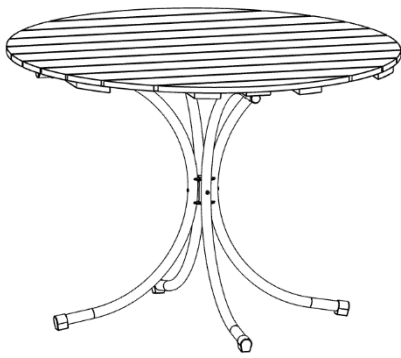

4405-X00X Suvisaari pyöreä pöytä
Suvisaari runt bord
Suvisaari round table

- Lajittele osat ennen asennusta ja tarkista, että pakkauksesta ei puutu mitään.
Sortera delarna före montering och kontrollera att inget fattas från beslagspåsen.
Sort the parts before mounting and check that nothing is missing from the package.
- Runkorakenne pulverimaalatusta teräsputkesta. Puuosat maalattua mäntyä.
Stomme av pulvermålade stålrör. Trädelar målade furu.
Frame made of powder coated steel. Wooden components painted pine.

nr.	kpl/st				
1.	4	Jalka	Ben	Foot	
2.	4	Muovitassu	Fothuv plast	Plastic foot	
3.	4	Muovitulppa	Ändplugg plast	Plastic plug	Ø 25mm
4.	1	Keskikiinnike	Centrum fäste	Center piece	
5.	4	Kuusiokoloruuvi	Insexskruv	Insex screw	M5 * 35
6.	8	Ruuvi	Skruv	Screw	5,0 * 40
7.	1	Pöytälevy	Bordsskiva	Table top	
8.	1	Kuusiokoloavain	Insexnyckel	Hex key	