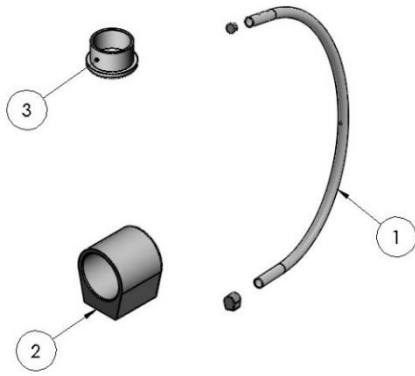

nr.	kpl/st				
1.	4	Jalka	Ben	Foot	
2.	4	Muovitassu	Fothuv plast	Plastic foot	
3.	4	Muovitulppa	Ändplugg plast	Plastic plug	Ø 25mm
4.	1	Keskikiinnike	Centrum fäste	Center piece	
5.	4	Kuusiokoloruuvi	Insexskruv	Insex screw	M5 * 35
6.	8	Ruuvi	Skruv	Screw	5,0 * 40
7.	1	Pöytälevy	Bordsskiva	Table top	
8.	1	Kuusiokoloavain	Insexnyckel	Hex key	

STEP 1