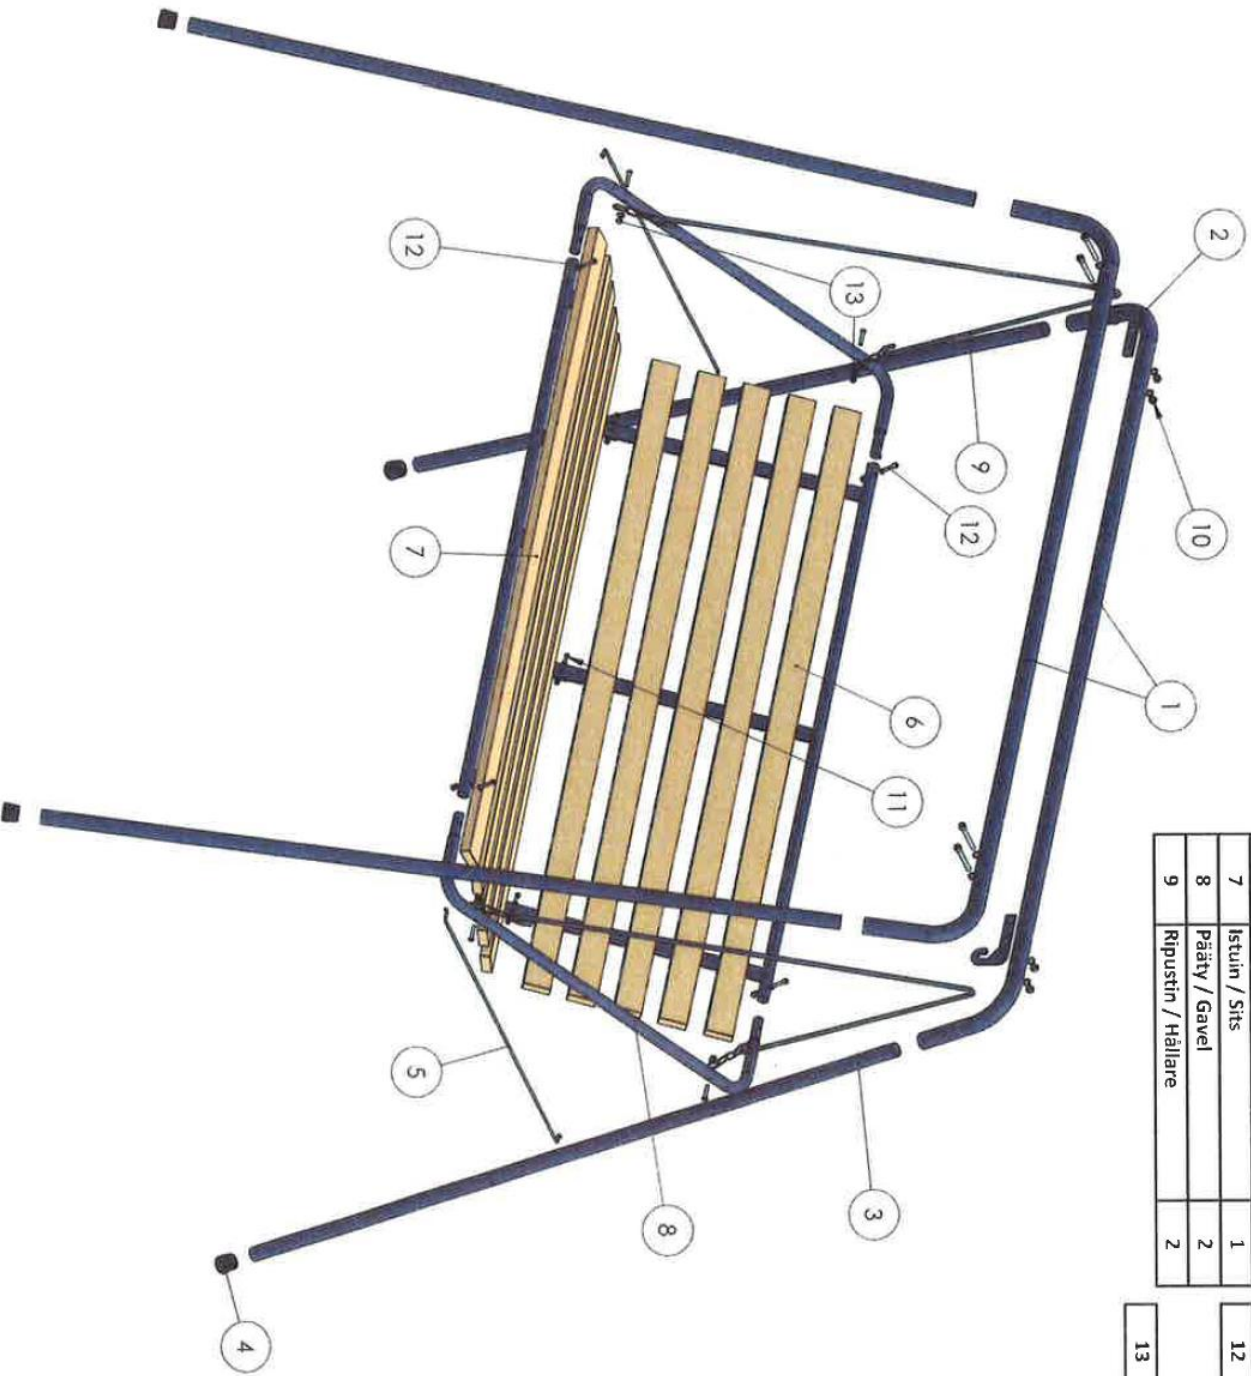

Retro pihakeinu  
4775-X00X Retro hammock  
Retro garden swing

- Lajittele osat ennen kasausta ja tarkista, että pakkauksesta ei puutu mitään.  
Sortera delarna före montering och kontrollera att inget fattas från beslagspåsen.  
Sort the parts before mounting and check that nothing is missing from the package.
- Tarvittavat työkalut ja tarvikkeet: ruuvimeisseli, jakoavain, kumivasara ja apulainen.  
För montering behövs följande: skruvmejsel, skiftnyckel, gummihammare och medhjälpare.  
Tools and accessories required: screwdriver, wrench, rubber hammer and a helper.

Osa/Del	Nimi/Namn	Kpl/st
1	Viäpuki D32 Övre rör	2
2	Välälevy / Övre plät	2
3	Jalka D28 Ben	4
4	Muovialusta D28 Plastfot	4
5	Tukirauta/Stagjärn	2
6	Noja / Rygg	1
7	Istuin / Sits	1
8	Pääty / Gavel	2
9	Ripustin / Hällare	2

Osa/Del	Nimi/Namn	Kpl/st
10	Ruuvi M8x70 Skruv	4
	Aluslevy M8 Bricka	8
	Mutteri M8 Mutter	4
11	Ruuvi M5x20 Skruv	3
	Aluslevy M5 Bricka	6
	Mutteri M5 Mutter Nylloc	3
12	Ruuvi M6x30 Skruv	4
	Aluslevy M6 Bricka	4
	Mutteri M6 Mutter Nylloc	4
13	Ruuvi M6x30 Skruv	4
	Iso aluslevy M6 Stor bricka	4
	Mutteri M6 Mutter Nylloc	4