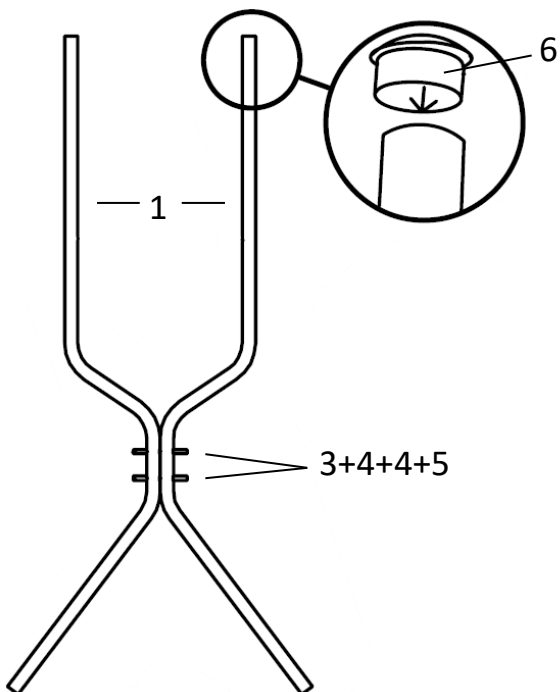

pcs

1.	8	Pystyputki	Vertikalrör	Vertical pipe	
2.	2	Vaakaputki	Horisontalrör	Horizontal pipe	
3.	8	Kuusiokoloruuvi	Insexskruv	Insex screw	M8*60
4.	16	Aluslaatta	Bricka	Washer	M8
5.	8	Mutteri	Mutter	Nut	M8
6.	8	Muovitulppa	Plastpropp	Plastic plug	∅ 25mm
7.	4	Muovitulppa	Plastpropp	Plastic plug	□ 30*30

Ei soveltu lasten kiipeilytelineeksi!
Bör ej användas som klätterställning!
Should not be used as a climbing frame!

1. Osa/Del/Part
1,3,4,5,6