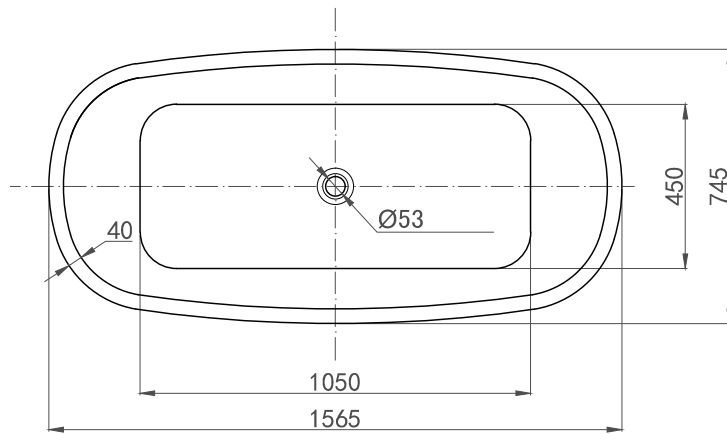

Hafa®

Sun Round

FI

Ulkomitat ja tukijalkojen sijainti

Jalan säätövara on noin 25 mm.
HUOM – lattiakaato saattaa vaikuttaa mitaan.

Mitat voivat vaihdella tuotannollisista syistä ±3%.

Malli	Sun Round	
Koko, mm	1570x750x600	
Tilavuus	308 litraa	
Veden syvyys	460 mm	