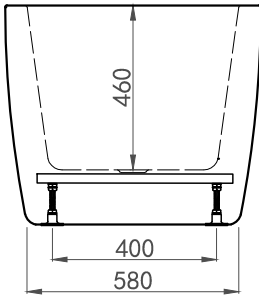

Hafa®

Sun Round

FI

Ulkomitat ja tukijalkojen sijainti

Jalan säätövara on noin 25 mm.
HUOM – lattiakaato saattaa vaikuttaa mitaan.

Mitat voivat vaihdella tuotannollisista syistä ±3%.

Malli	Sun Round	
Koko, mm	1570x750x600	
Tilavuus	308 litraa	
Veden syvyys	460 mm	