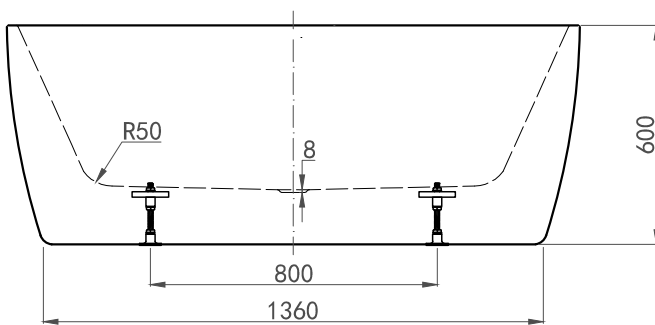

Hafa®

Sun Round

FI

Ulkomitat ja tukijalkojen sijainti

Jalan säätövara on noin 25 mm.
HUOM – lattiakaato saattaa vaikuttaa mitaan.

Mitat voivat vaihdella tuotannollisista syistä ±3%.

Malli	Sun Round	
Koko, mm	1570x750x600	
Tilavuus	308 litraa	
Veden syvyys	460 mm	