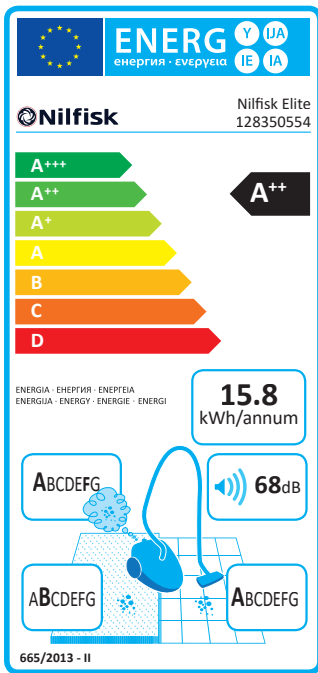

Pölynimuri

Nilfisk Elite RCL14E08A2

Helppokäyttöinen HEPA 14 -suodattimella varustettu pölynimuri

Nilfisk Elite on Nilfiskin malliston lippulaivasarja, johon kuuluvat Nilfiskin parhaat pölynimurit.

- Suurin teho 450 W (energiamerkintä A++)
- Puhdistusteholuokka matolla: B
- Puhdistusteholuokka kovalla lattialla: A
- Poistoilman pölyjäämäluokka: A
- HEPA 14 -suodatin
- Toimintasäde: 11,2 m
- Äänitaso: 68 dB
- Pölypussin tilavuus: 3,2 litraa
- Käsikahvasta voidaan käynnistää ja sammuttaa imuri sekä säätää imutehoa.
- Sähköjohdon takaisinkelaus
- Elektroninen pölypussin- ja HEPA-suodattimen vaihtoilmaisin
- Alumiininen teleskooppiputki
- Imurin sisällä on 3 lisävarustetta