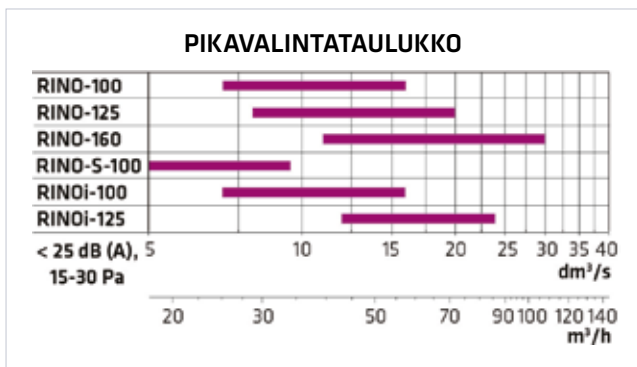

Hiljaisesti ja ilman vetoa

Korkea sekoitussuhde ja laaja heittokuvio pienellä virtausnopeudella estävät vedontunteen muodostumisen. RINOssa on myös luotettava mittaus sekä nopea ja tarkka säätö.

PITÄÄ PINNAN PUHTAANA