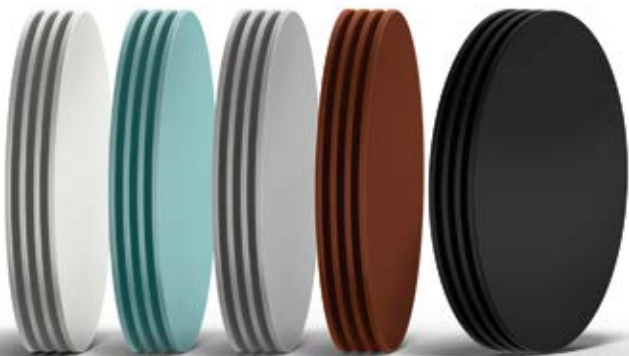

CLIMECON®

RINO

*Entistä matalampi
ja pienempi koko*

climecon.fi

RINO

- Ilman uusi muoto

HUOLELLISTA MUOTOILUA HUIPPUOMINAISUUKSILLA

Muotoilultaan täysin omaa luokkaansa oleva RINO on nyt entistä matalampi ja pienikokoisempi – renkaita on vähemmän ja halkaisijamitta on pienempi. RINO on muihin markkinoilla oleviin kattohajottajiin verrattuna ylivoimainen. Sen silmiä hivelevää muotoilua täydentää lyömättömät tekniset ominaisuudet. RINO toimii puhtaasti, hiljaisesti ja ilman vetoa.

Valkoisen RAL 9016 vakiovärin lisäksi on saatavilla 5 eri väri vaihtoehtoa

RAL 9002 RAL 6034 RAL 9006 RAL 8029 RAL 9005

RINO
ei likaa
kattopintaa.

A photograph of a sauna interior. The walls are covered in dark, stacked stone tiles. In the bottom left corner, a black metal heater sits on a wooden bench, filled with white and grey stones. A wooden door frame is visible on the right side. The ceiling is made of horizontal wooden planks and features a circular recessed light fixture and a small spot light.

RINO-malliston
tyylikäs uutuus
on saunan
tuloilmaventtiili.

RINO istuu
haluttuun
sisustukseen
- valittavissa
on useita
eri värejä.

Kattohajottajien muotovalio

RINO on muotoilultaan täysin poikkeava kattohajottaja, jonka ilma- ja äänitekniiset ominaisuudet ovat huippuluokkaa.

Rakenteeltaan RINO estää tehokkaasti kattopinnan likaantumista. Edistyksellisen muotoilunsa ansiosta hajottajan ympärille ei muodostu likarengasta.

Etuja ja ominaisuuksia:

- + Elegantti muotoilu ja 6 väri vaihtoehtoa
- + Entistä matalampi ja pienempi koko
- + Korkea sekoitussuhde ja laaja heittokuvio
- + Nerokas kattopintaa likaamaton rakenne
- + Luotettava mittaus sekä nopea ja tarkka säätö