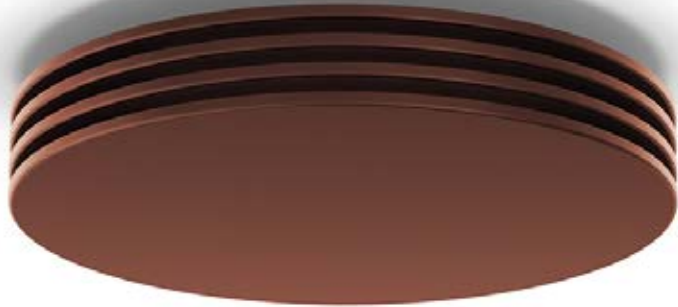

CLIMECON®

RINO

*Entistä matalampi
ja pienempi koko*

climecon.fi

RINO

- Ilman uusi muoto

HUOLELLISTA MUOTOILUA HUIPPUOMINAISUUKSILLA

Muotoilultaan täysin omaa luokkaansa oleva RINO on nyt entistä matalampi ja pienikokoisempi – renkaita on vähemmän ja halkaisijamitta on pienempi. RINO on muihin markkinoilla oleviin kattohajottajiin verrattuna ylivoimainen. Sen silmiä hivelevää muotoilua täydentää lyömättömät tekniset ominaisuudet. RINO toimii puhtaasti, hiljaisesti ja ilman vetoa.

Valkoisen RAL 9016 vakiovärin lisäksi on saatavilla 5 eri väri vaihtoehtoa

RAL 9002 RAL 6034 RAL 9006 RAL 8029 RAL 9005

RINO
ei likaa
kattopintaa.

A photograph of a sauna interior. The walls are covered in dark, stacked stone tiles. In the bottom left corner, a black metal heater sits on a wooden bench, filled with white and grey stones. A wooden door frame is visible on the right side. The ceiling is made of horizontal wooden planks and features a circular recessed light fixture and a small spot light.

RINO-malliston
tyylikäs uutuus
on saunan
tuloilmaventtiili.

RINO istuu
haluttuun
sisustukseen
- valittavissa
on useita
eri värejä.

Kattohajottajien muotovalio

RINO on muotoilultaan täysin poikkeava kattohajottaja, jonka ilma- ja äänitekniiset ominaisuudet ovat huippuluokkaa.