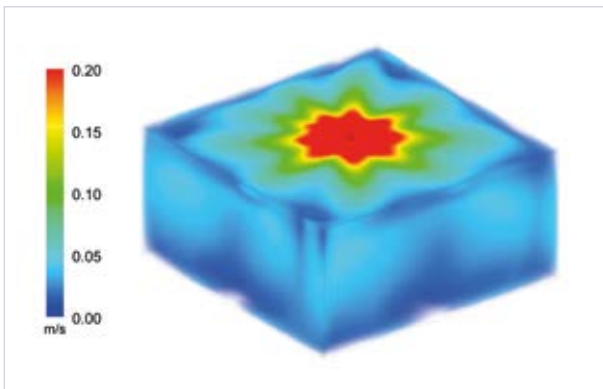

CLIMECON®

RINO

*Entistä matalampi
ja pienempi koko*

climecon.fi

RINO

- Ilman uusi muoto

HUOLELLISTA MUOTOILUA HUIPPUOMINAISUUKSILLA

Muotoilultaan täysin omaa luokkaansa oleva RINO on nyt entistä matalampi ja pienikokoisempi – renkaita on vähemmän ja halkaisijamitta on pienempi. RINO on muihin markkinoilla oleviin kattohajottajiin verrattuna ylivoimainen. Sen silmiä hivelevää muotoilua täydentää lyömättömät tekniset ominaisuudet. RINO toimii puhtaasti, hiljaisesti ja ilman vetoa.

RINO-malliston
tyylikäs uutuus
on saunan
tuloilmaventtiili.

RINO istuu
haluttuun
sisustukseen
- valittavissa
on useita
eri värejä.

Kattohajottajien muotovalio

RINO on muotoilultaan täysin poikkeava kattohajottaja, jonka ilma- ja äänitekniiset ominaisuudet ovat huippuluokkaa.

Hiljaisesti ja ilman vetoa

Korkea sekoitussuhde ja laaja heittokuvio pienellä virtausnopeudella estävät vedontunteen muodostumisen. RINOssa on myös luotettava mittaus sekä nopea ja tarkka säätö.

PITÄÄ PINNAN PUHTAANA