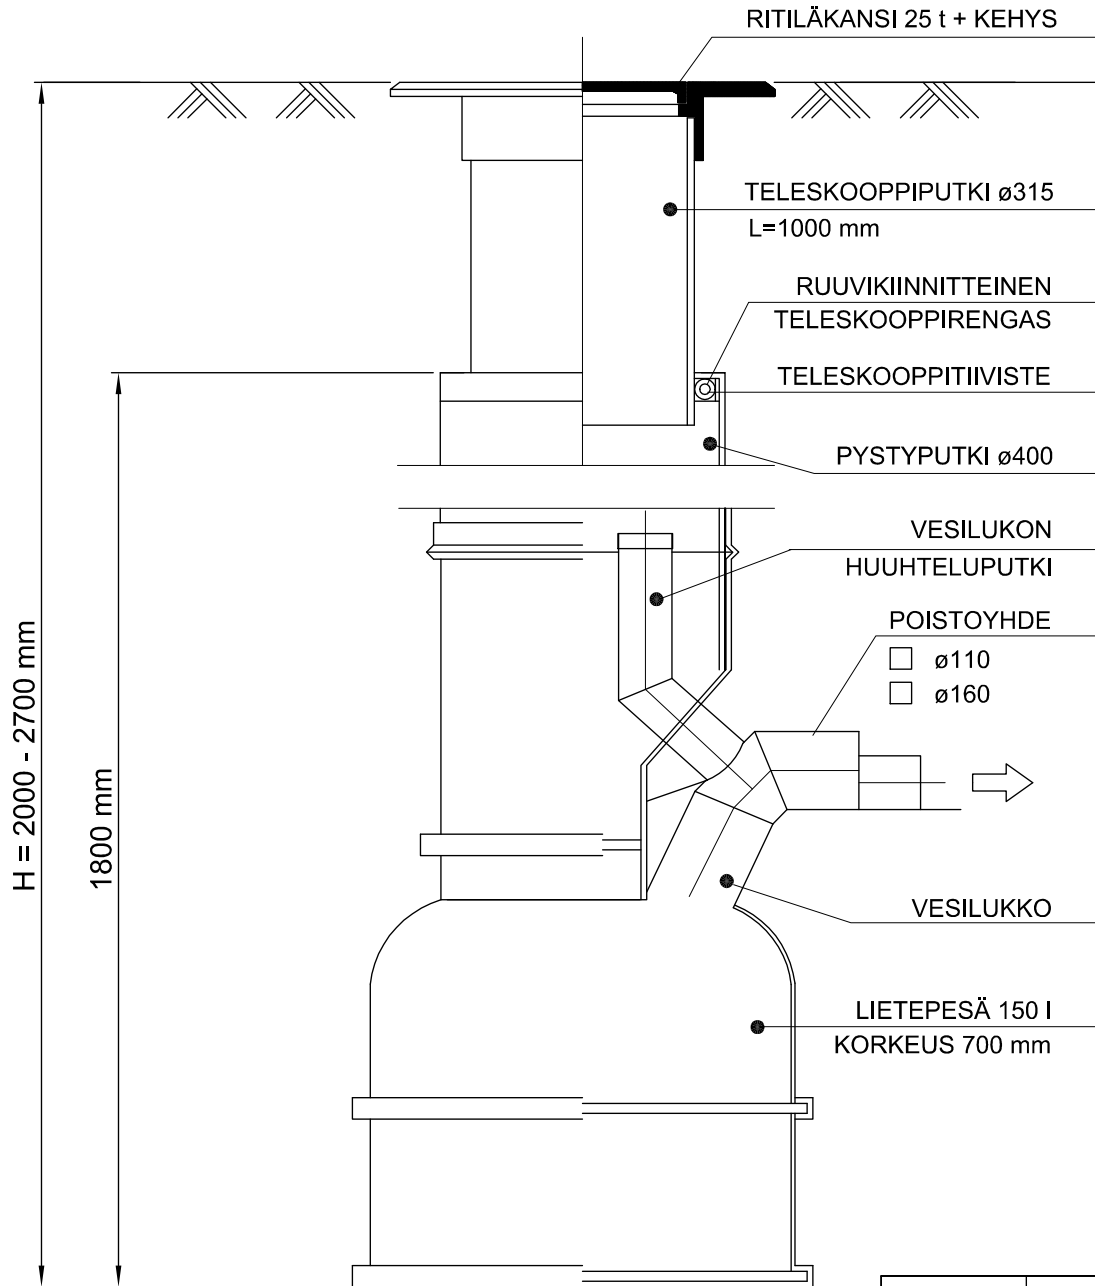

SADEVESIKAIVOPAKETTI SVK 600/315

RUNKO-OSA LYHENNETTÄVISSÄ ASENNUSPAIKALLA

Tuotekoko:	LVI-numero:	Tuotenro:
600/315	2607207	2318

K.OSA	KORTTELI/TILA	TONTTI/RNo	VIRANOMAISTEN MERKINTÖJÄ			
RAKENNUSTOIMENPIDE			PIIRUSTUSLAJI	JUOKS.No		
			LVI-PIIRUSTUS	1		
RAKENNUSKOHTEN NIMI JA OSOITE			PIIRUSTUKSEN SISÄLTÖ	MITTAKAAVAT		
			SVK 600/315			
			SADEVESIKAIVOPAKETTI			
TALOKAIVO OY Terästie 5, 04220 Kerava Puh. (09) 274 4840 Fax (09) 274 1099 Email: talokaivo@talokaivo.fi			SUUN.AL	TYÖ No	PIIR.No	MUUTOS
			LVI		336	
			PÄIVÄYS	PIIR.	TARK.	
			28.2.2011	lh	et	