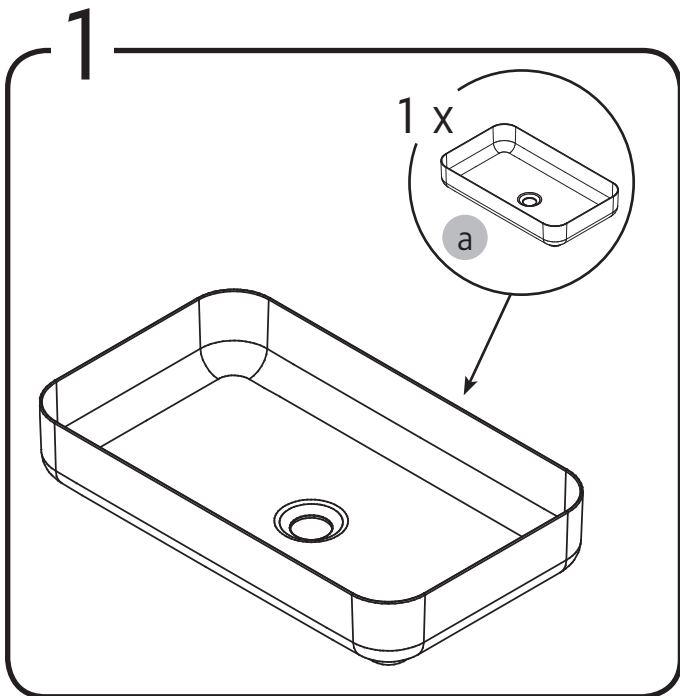

Denna produkt är anpassad till
Branschregler Säker Vatteninstallation.
Hafa garanterar produktens
funktion om branschreglerna och
monteringsanvisningarna följs.

Ett auktoriserat VVS-företag är garanti för
att installationen utförs fackmässigt.