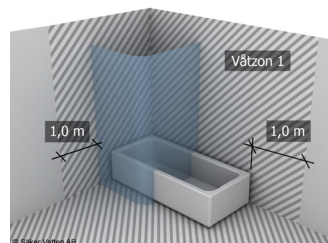

Hafa Svarvaregatan 5, Box 525 SE-301 80 Halmstad SWEDEN	Garanti/Warranty. Service, reservdelar/spare parts Sweden: Tel: +46 (0)35 15 44 75 Norway: Tel: +47 (0)69 31 02 30 Finland: Puh: +358 (0)9 61500940	www.hafa.se www.hafa.dk www.hafabad.no www.hafa.se www.hafabathroom.ru www.hafa.eu	E-mail: service@hafa.se service@hafabad.no