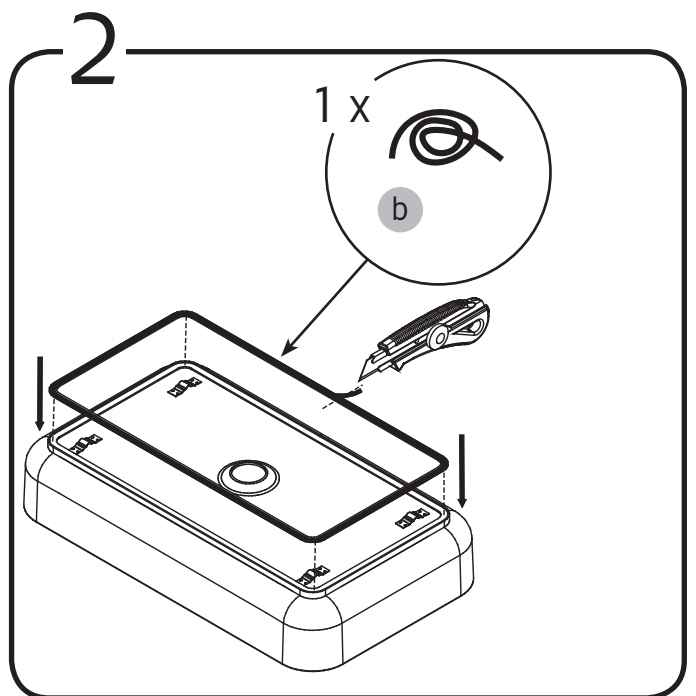

Denna produkt är anpassad till
Branschregler Säker Vatteninstallation.
Hafa garanterar produktens
funktion om branschreglerna och
monteringsanvisningarna följs.

Ett auktoriserat VVS-företag är garanti för
att installationen utförs fackmässigt.