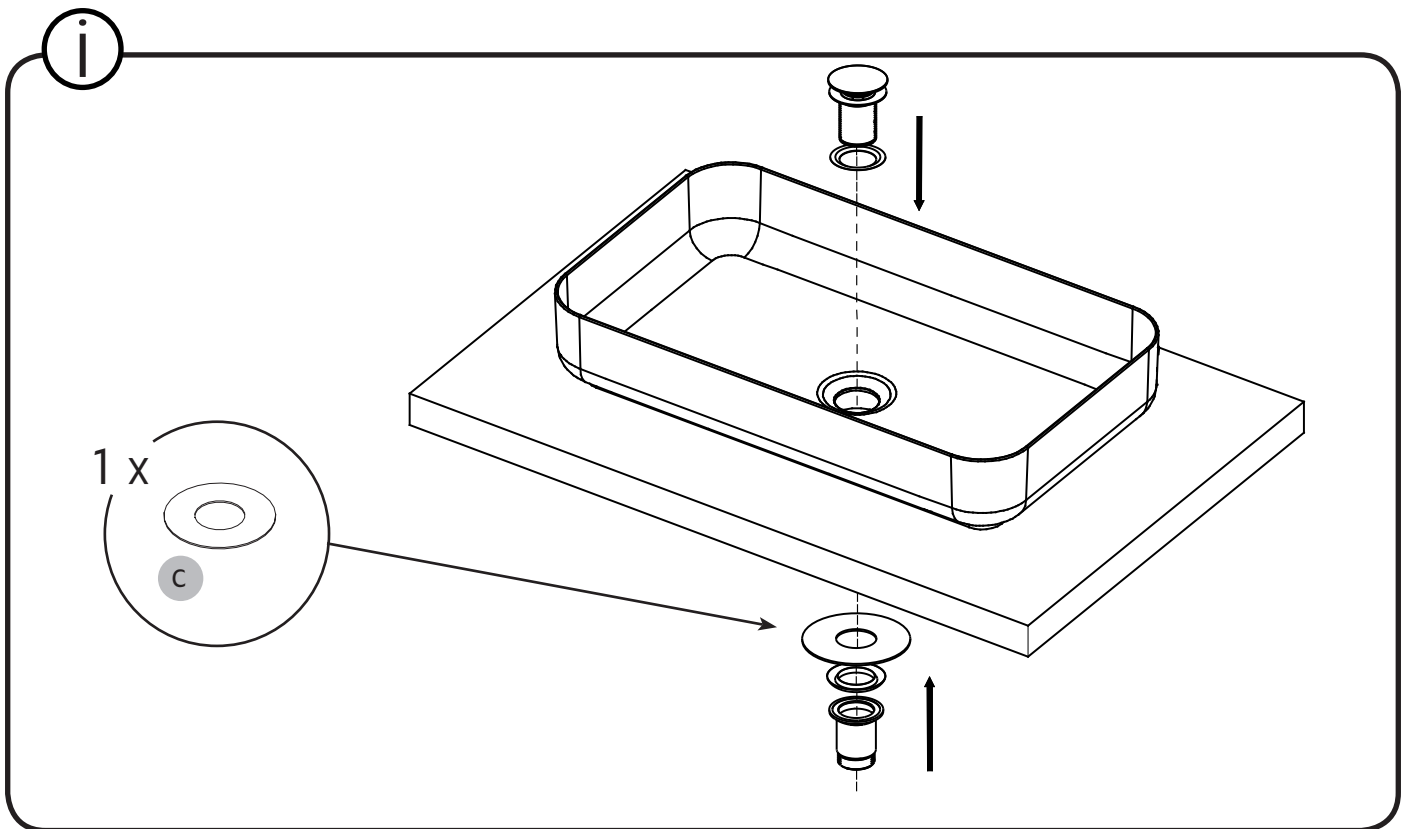

Denna produkt är anpassad till
Branschregler Säker Vatteninstallation.
Hafa garanterar produktens
funktion om branschreglerna och
monteringsanvisningarna följs.

Ett auktoriserat VVS-företag är garanti för
att installationen utförs fackmässigt.