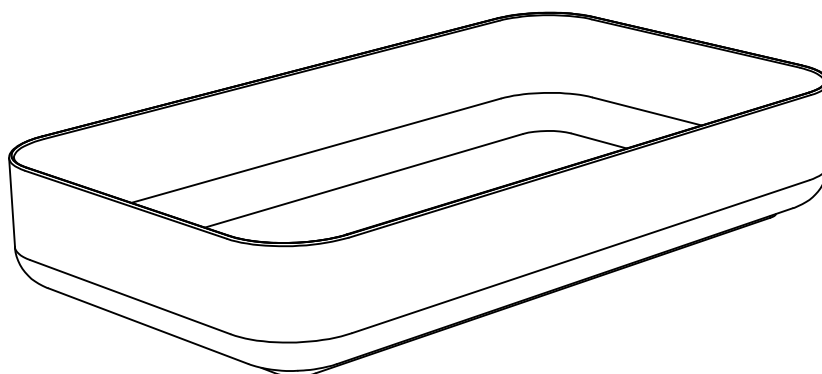

# Hafa® Edge Smooth

Art.nr 1273551

1 x a

1 x b

1 x c

**Hafa**®

Hafa  
Svarvaregatan 5, Box 525  
SE-301 80 Halmstad  
SWEDEN

Garanti/Warranty.  
Service, reservdelar/spare parts  
Sweden: Tel: +46 (0)35 15 44 75  
Norway: Tel: +47 (0)69 31 02 30  
Finland: Puh: +358 (0)9 61500940