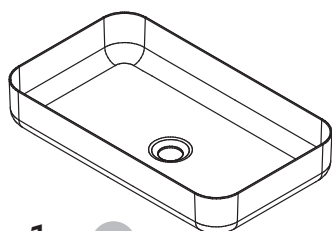

# Hafa® Edge Smooth

Art.nr 1273551

1 x a

1 x b

1 x c

**Hafa**®

Hafa  
Svarvaregatan 5, Box 525  
SE-301 80 Halmstad  
SWEDEN

Garanti/Warranty.  
Service, reservdelar/spare parts  
Sweden: Tel: +46 (0)35 15 44 75  
Norway: Tel: +47 (0)69 31 02 30  
Finland: Puh: +358 (0)9 61500940