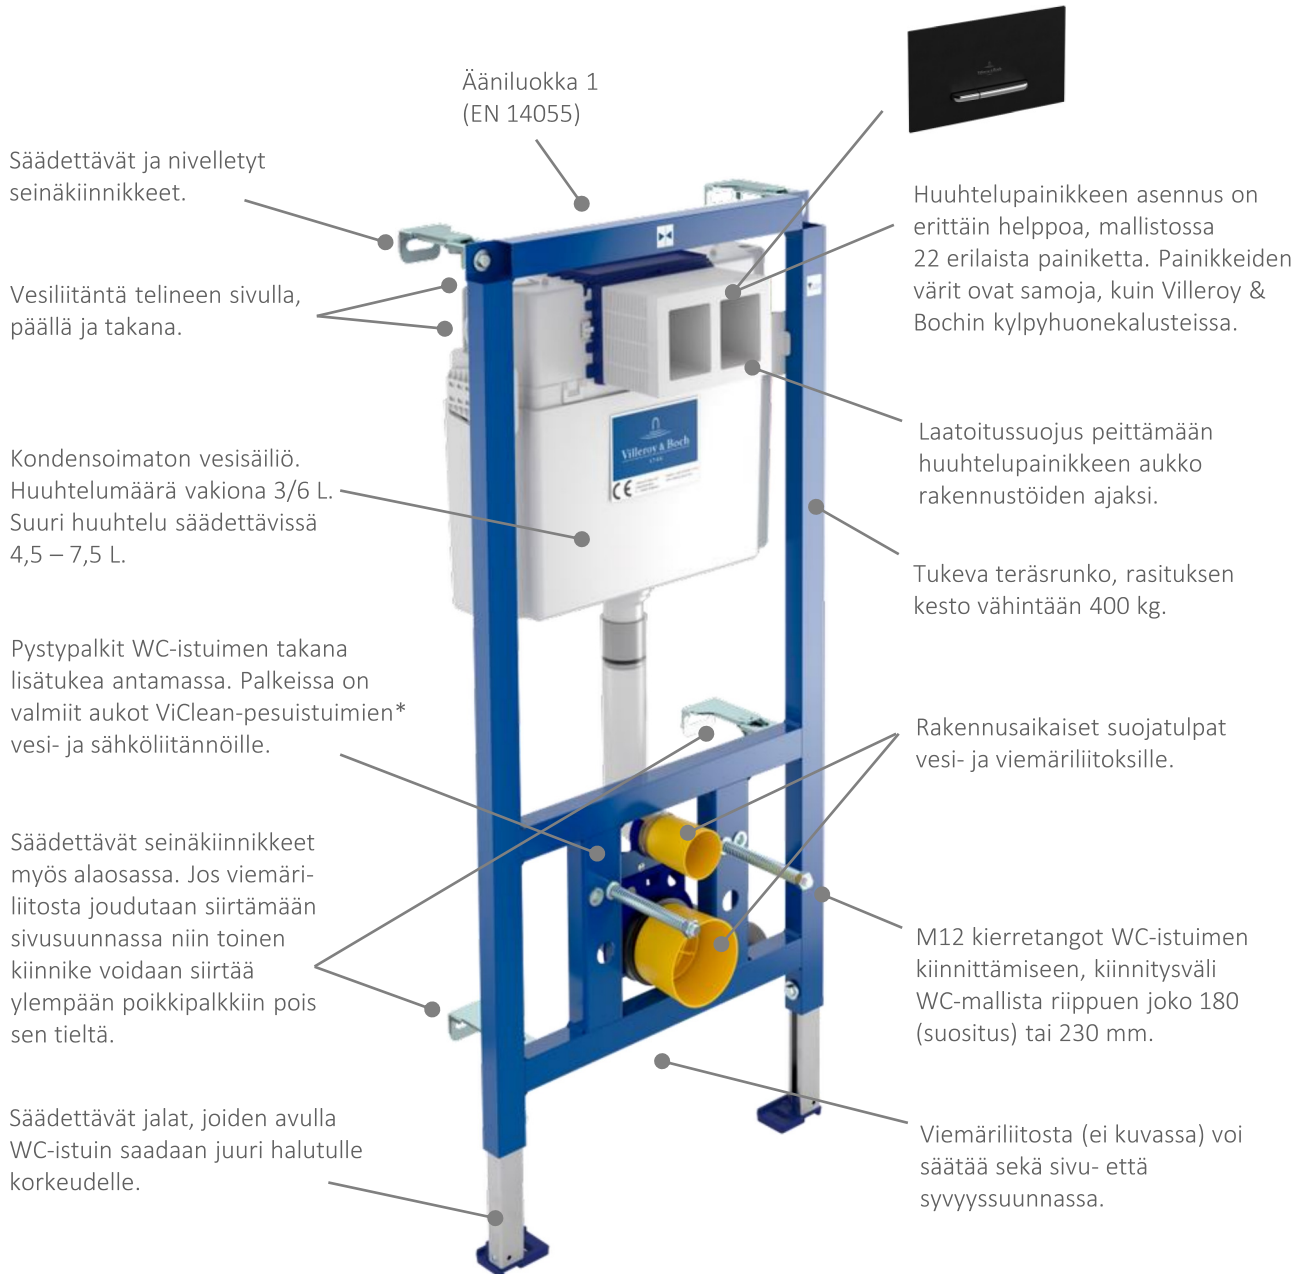

VICONNECT

Tekniikka piilossa, design näkyvissä

* ViConnect-telineeseen voi asentaa kaikki Villeroy & Bochin ja Gustavsbergin WC-mallit, joita on yhteensä kymmeniä. Perinteisten WC-istuinten lisäksi on saatavana kolme elektronista ViClean-pesuistuinta.