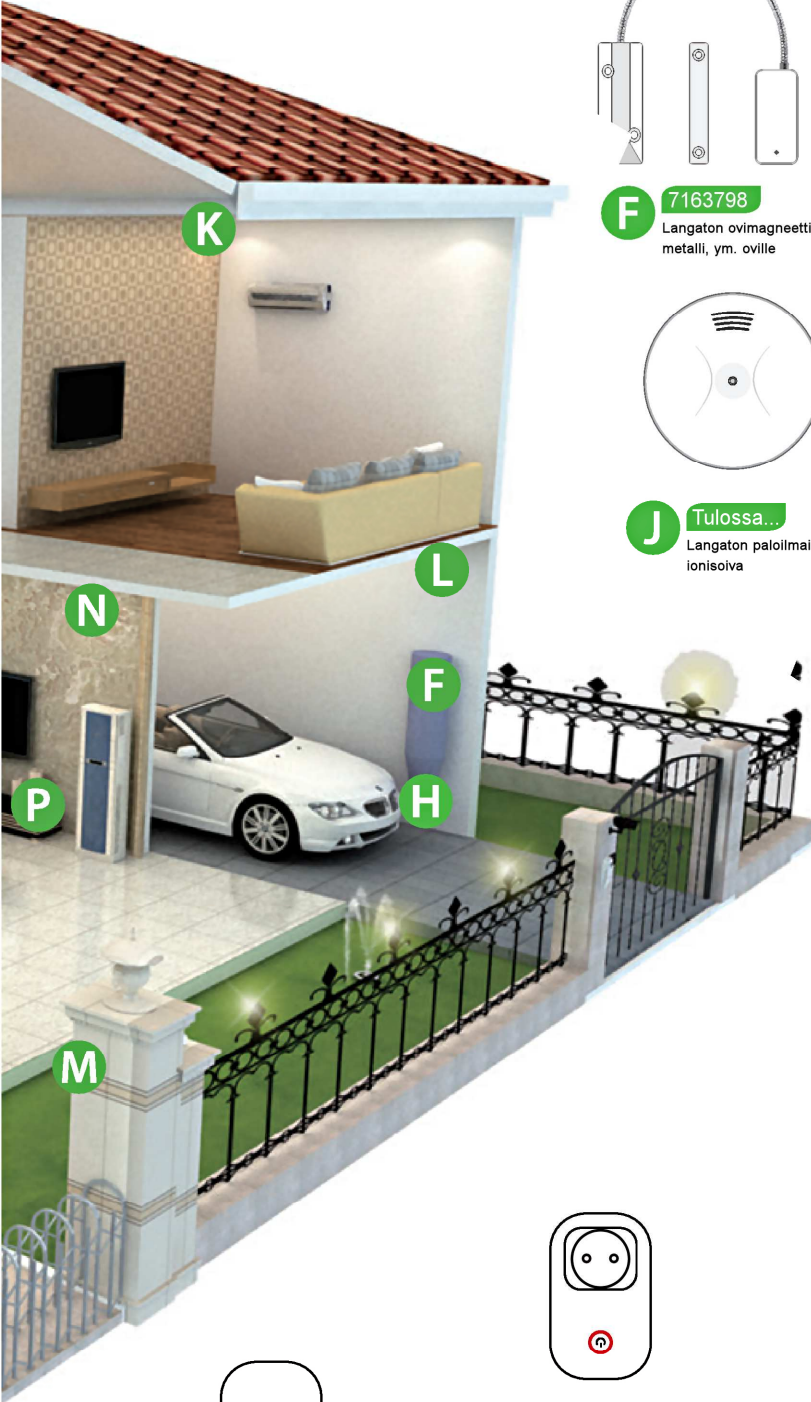

P

P Tulossa...
Langaton DIN-kisko
ohjausrele 10A

P 7199803
Langaton pistorasia
ohjausrele 10A