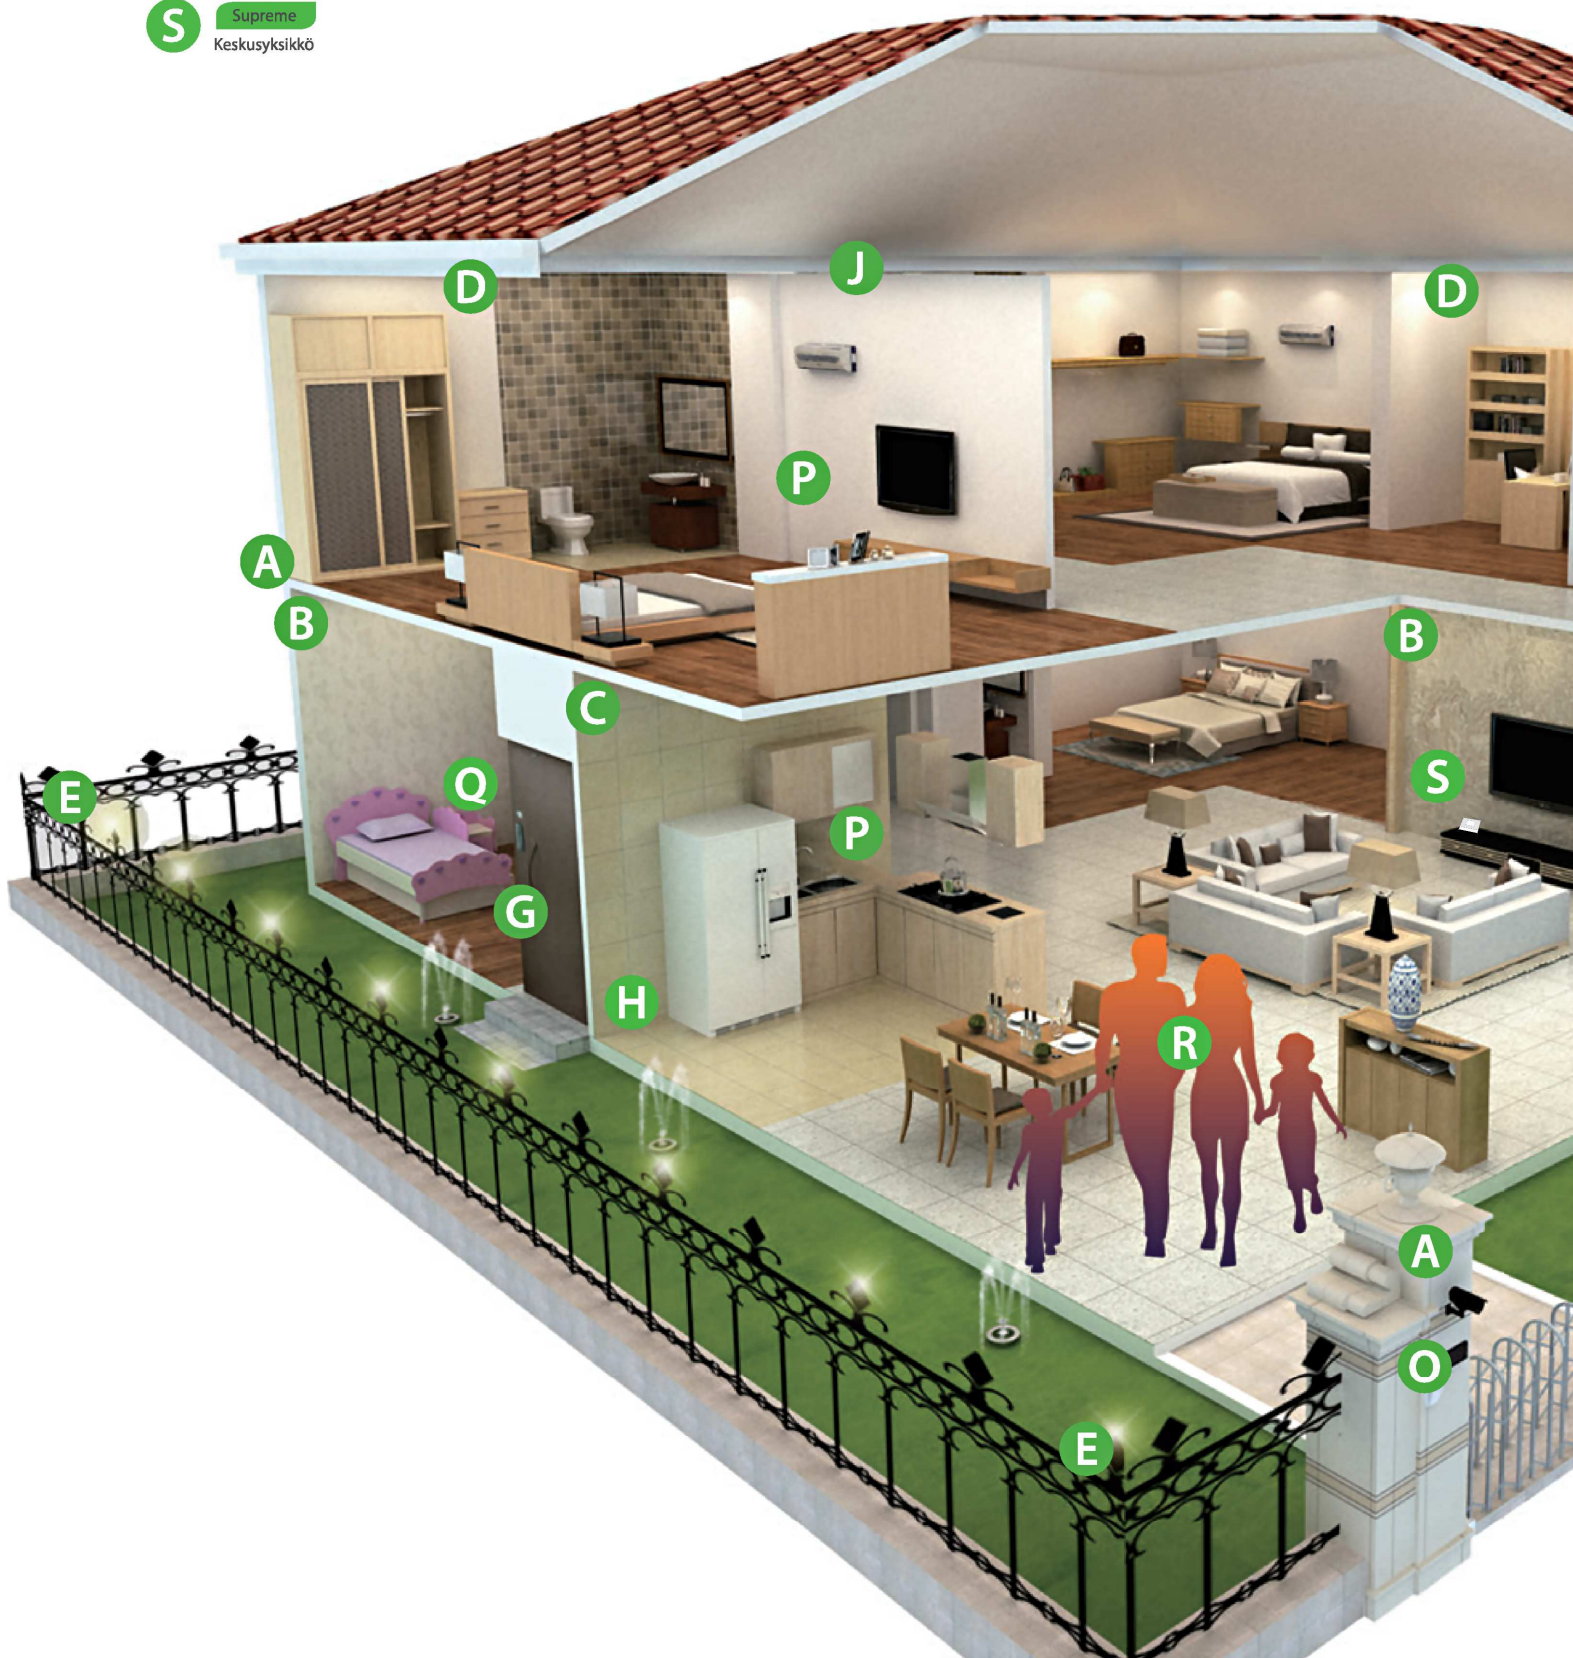

CELOTRON SUPREME

LANGATTOMAT ANTURIT YM. VARUSTEET

S Supreme
Keskusyksikkö