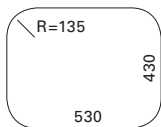

TERÄSALTAAT – UPUTETTAVIEN ALTAIDEN UPOTUSAIKOT

KING S 1.5 KG OKG

BETA 10 / 20

KARHU

QUEEN R 60

R 18 370 OKG

KURKO

OTTAWA