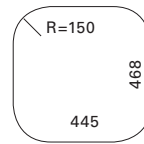

TERÄSALTAAT – UPUTETTAVIEN ALTAIDEN UPOTUSAIKOT

KING S 1.5 KG OKG

BETA 10 / 20

KARHU

QUEEN R 60

R 18 370 OKG

KURKO

OTTAWA