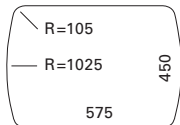

TERÄSALTAAT – UPUTETTAVIEN ALTAIDEN UPOTUSAIKOT

KING S 1.5 KG OKG

BETA 10 / 20

KARHU

QUEEN R 60

R 18 370 OKG

KURKO

OTTAWA