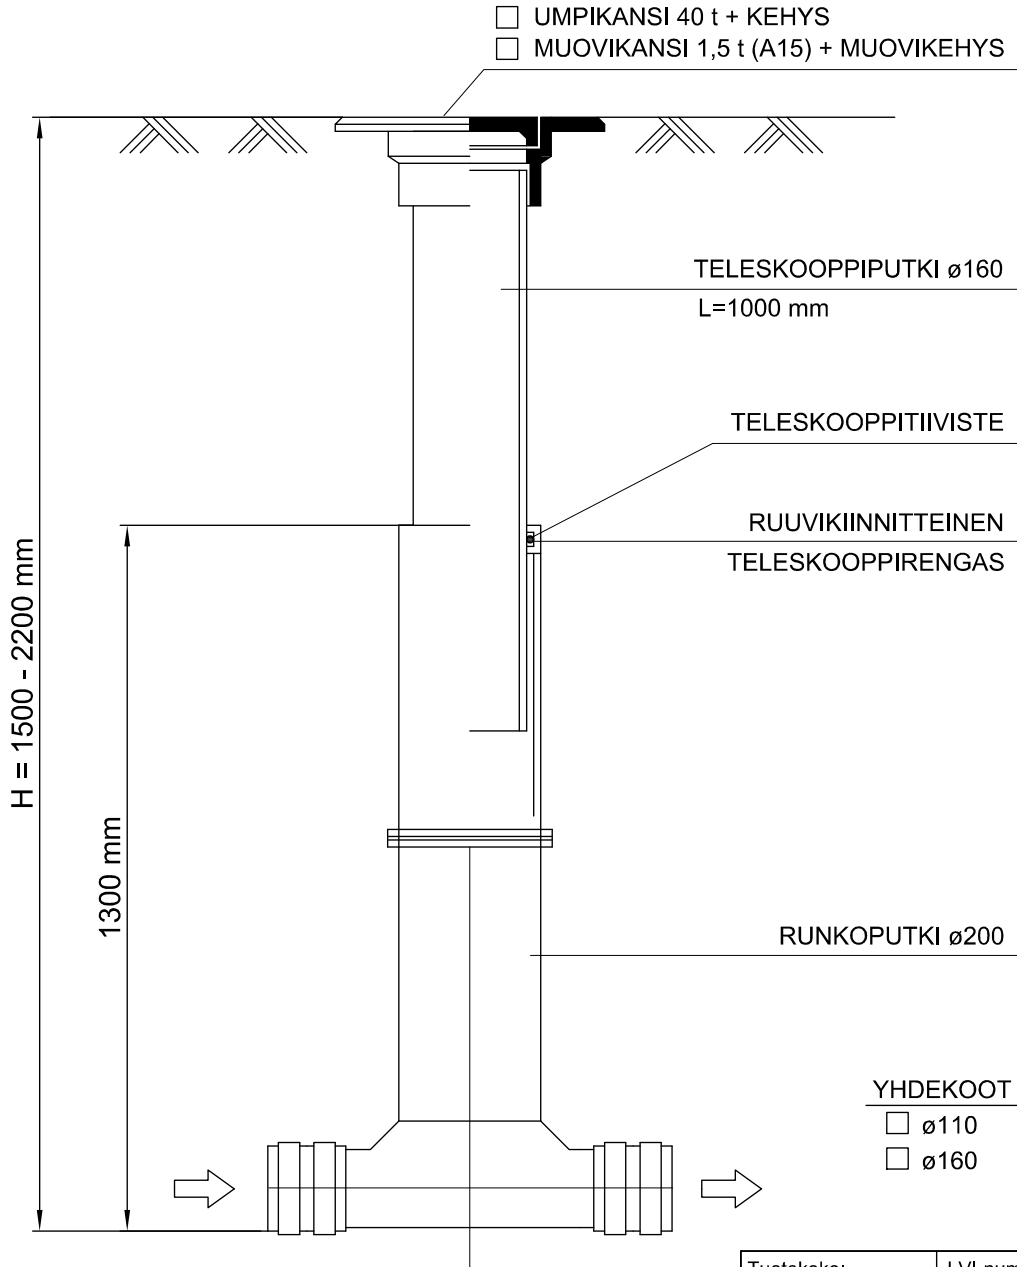

TARKASTUSPUTKIPAKETTI TP 200/160

RUNKO-OSA LYHENNETTÄVISSÄ ASENNUSPAIKALLA.

Tuotekoko:	LVI-numero:	Tuotenro:
200/160/110	2607402	2210
200/160/160	2607403	2212
200/160/110 muovik.	2607401	2211

K.OSA	KORTTELI/TILA	TONTTI/RNo	VIRANOMAISTEN MERKINTÖJÄ			
RAKENNUSOIMENPIDE			PIIRUSTUSLAJI		JUOKS.No	
			LVI-PIIRUSTUS		1	
RAKENNUSKOHTTEEN NIMI JA OSOITE			PIIRUSTUKSEN SISÄLTÖ		MITTAKAAVAT	
			TP 200/160 TARKASTUSPUTKIPAKETTI			
TALOKAIVO OY Terästie 5, 04220 Kerava Puh. (09) 274 4840 Fax (09) 274 1099 Email: talokaivo@talokaivo.fi			SUUN.ALA	TYÖ No	PIIR.No	MUUTOS
			LVI		334	
			PÄIVÄYS	PIIR.	TARK.	
			25.2.2011	lh	et	