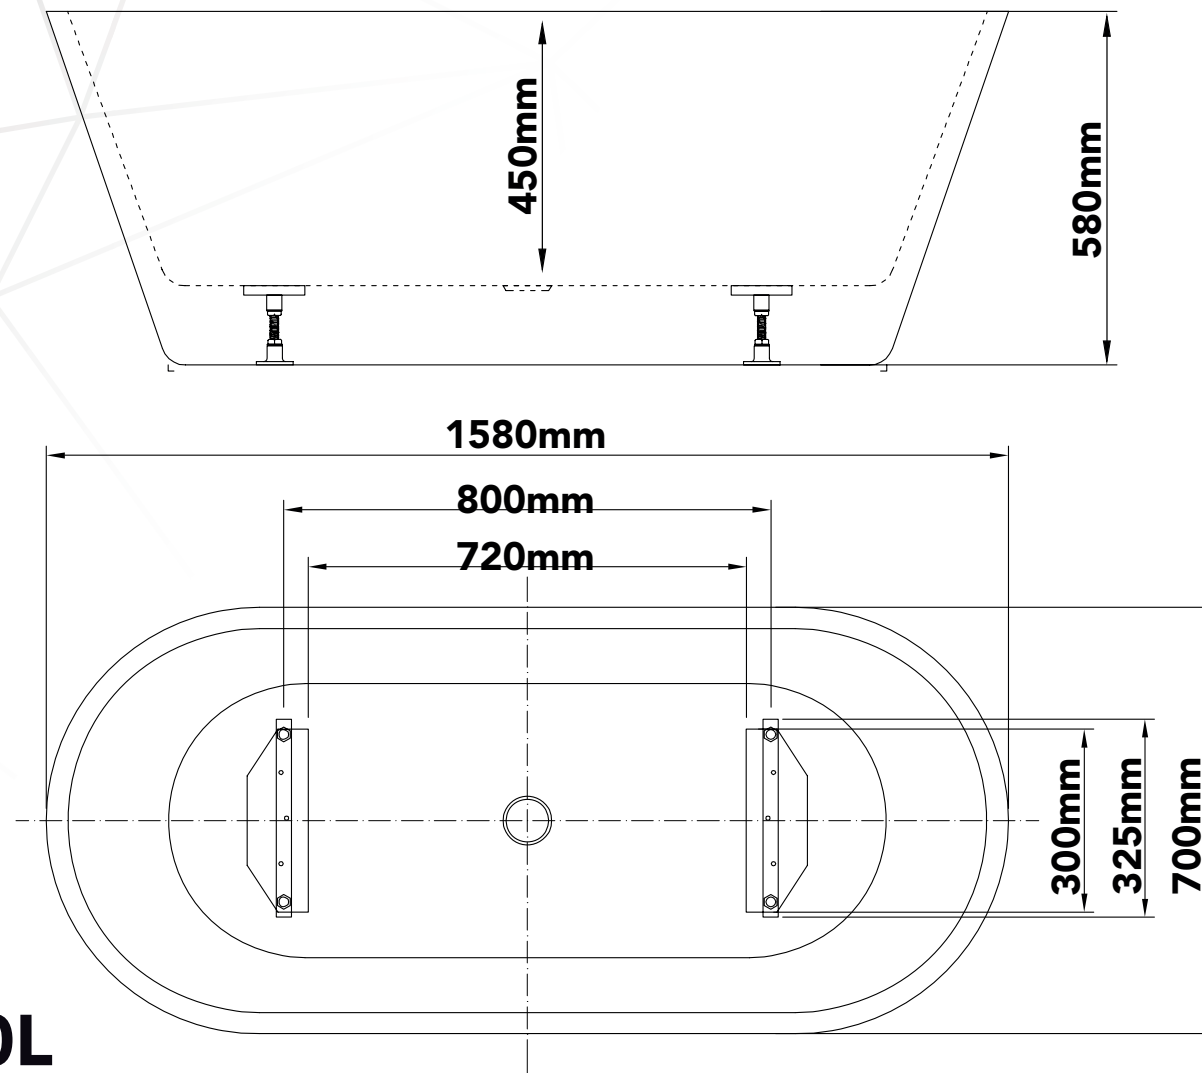

BALANS 1580

Capacity : 250L

customerservice@bathlife.se
bathlife.se
2023-08-16

bathlife®