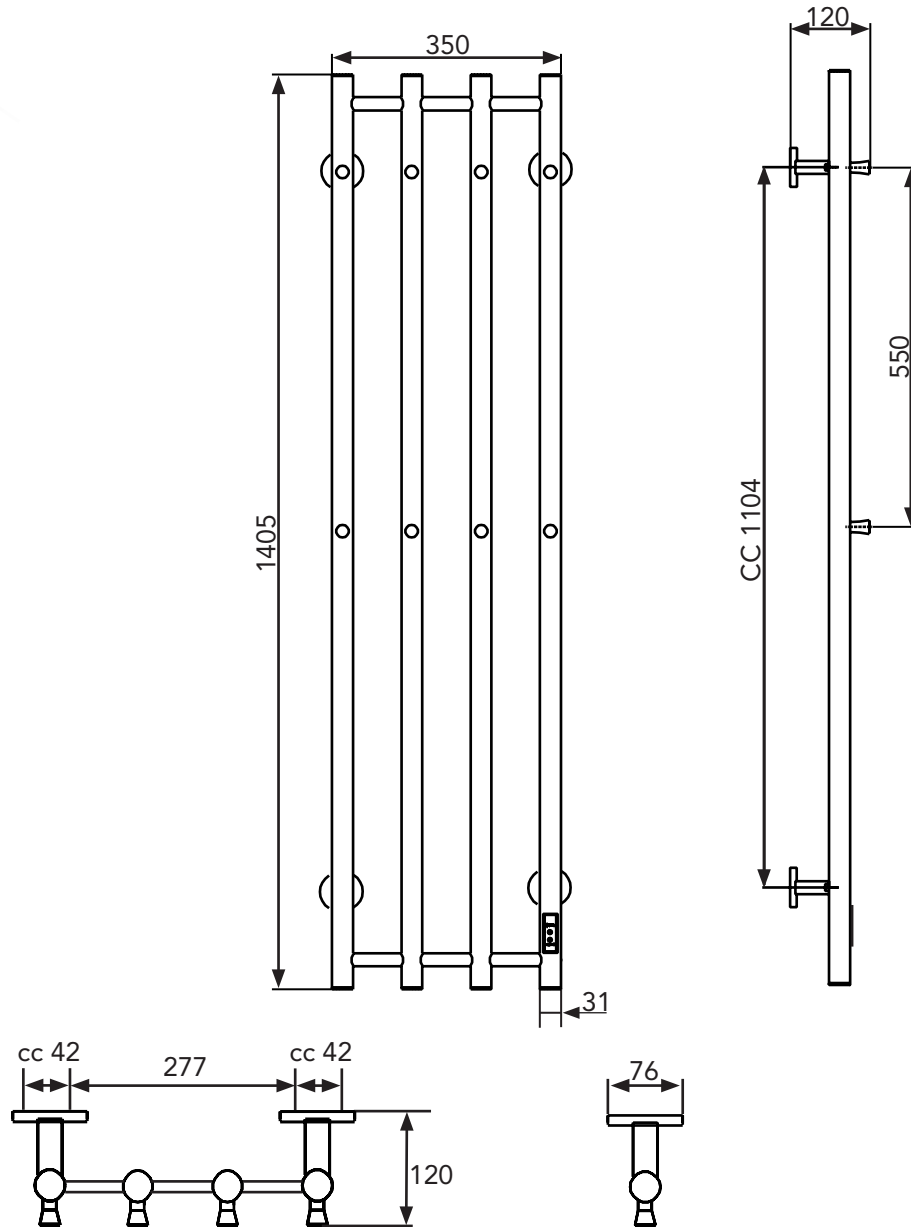

LOD 4 RÖR

Art nr: 40942216, 40942217

SE: Borra aldrig hål i väggen utan att först ha kontrollerat måtten på det aktuella exemplaret.

NO: Bor aldri hull i veggene uten å først kontrollere dimensjonene av den nåværende element.

DK: Bor aldrig huller i væggen uden først at kontrollere dimensionerne af den nuværende vare.

FI: Ennen poraamista-tarkistathan reikien mittasuhteet tuotteestasi.

GB: Before drilling any holes to the wall always check the position for the fixtures for the product itself.