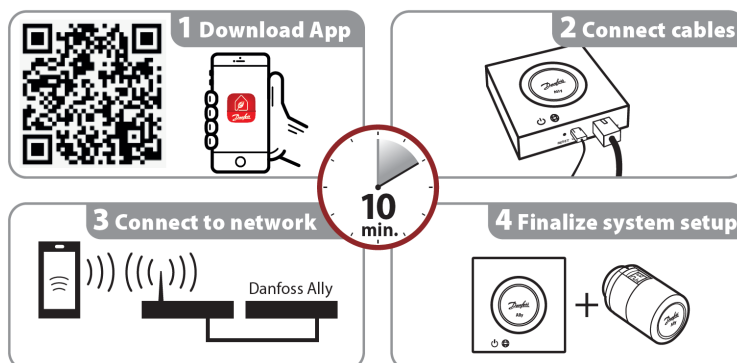

Helppo asennus

1. Lataa sovellus
2. Yhdistä kaapelit
3. Yhdistä verkkoon
4. Viimeistele järjestelmän asetukset