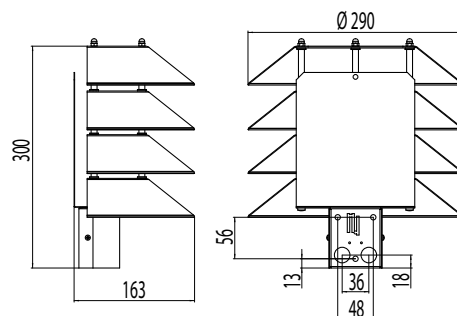

AT103 seinäkäpy