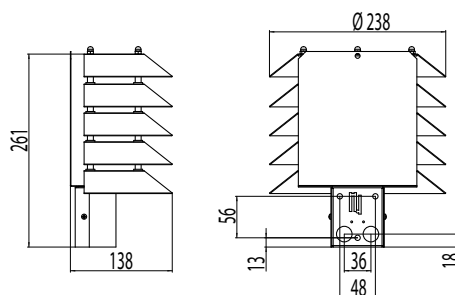

Asennus

- Pylväsmallit; Pylväaseen \varnothing 50 mm (1,5 m VP150050/väri tai 2,0 m VP225050/väri). Maatuki MT (\varnothing 50 mm). Muurijalkaan; MJ-5/väri. Muurijalkoja saatavana 13,5 cm ja 100 cm korkuisina. Seinään SK-5 seinävarrella. Asennustarvikkeet eivät sisälly toimitukseen.
- Seinämallit suoraan seinään
- Kytkenärima valaisimessa 3x2,5mm² ketjutettava

AT101

AT103 seinäkäpy

AT101/8

AT103/8 seinäkoristekäpy

Snro	Tyyppi	Tuotenimi	Kanta	Väri	Kg
Käpy (4-leijaa)					
45 033 06	AT101ALAP	AT101ALAP 100W E27 ANTPRONS	E27	antiikkipronssi	1,4
45 033 09	AT101ALM	AT101ALM 100W E27 MU	E27	musta	1,4
45 033 12	AT101ALV	AT101ALV 100W W27 VA	E27	valkoinen	1,4
45 033 15	AT101CU	AT101CU 100W E27 KUPARI	E27	patinoitu kupari	1,4
Koristekäpy lasikuvulla (5-leijaa)					
45 601 03	AT101/8Z001	AT101/8Z001 IP44 75W ANTPRONS	E27	antiikkipronssi	1,4
45 601 05	AT101/8Z003	AT101/8Z003 IP44 75W VA	E27	valkoinen	1,4
Pylväät					
			Korkeus	ø mm	
46 031 27	VP150050/AP	VP150050/AP 1.5M 50MM ANTPRONS	1,5	50,8	antiikkipronssi 2,5
46 031 24	VP150050/M	VP150050/M 1.5M 50MM MU	1,5	50,8	musta 2,5
46 031 21	VP150050/V	VP150050/V 1.5M 50MM VA	1,5	50,8	valkoinen 2,5
46 031 15	VP225050/AP	VP225050/AP 2M 50MM ANTPRONS	2	50,8	antiikkipronssi 3,5
46 031 12	VP225050/M	VP225050/M 2M 50MM MU	2	50,8	musta 3,5
46 031 09	VP225050/V	VP225050/V 2M 50MM VA	2	50,8	valkoinen 3,5
Maatuet pylväisiin					
				ø mm	
46 030 09	MT	MT MAATUKI 50MM	Terrafix	50	0,5
Seinävarret					
				ø mm	
46 031 54	SK-5AP	SK-5AP SEINÄKIINNIKE ANTPRONS	50,8	antiikkipronssi	0,8
46 031 51	SK-5M	SK-5M SEINÄKIINNIKE MU	50,8	musta	0,8
46 031 48	SK-5V	SK-5V SEINÄKIINNIKE VA	50,8	valkoinen	0,8