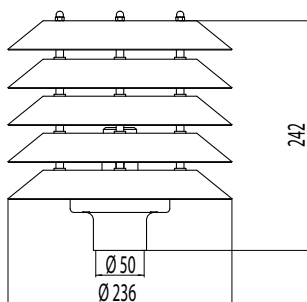

Asennus

- Pylväsmallit; Pylväaseen \varnothing 50 mm (1,5 m VP150050/väri tai 2,0 m VP225050/väri). Maatuki MT (\varnothing 50 mm). Muurijalkaan; MJ-5/väri. Muurijalkoja saatavana 13,5 cm ja 100 cm korkuisina. Seinään SK-5 seinävarrella. Asennustarvikkeet eivät sisälly toimitukseen.
- Seinämallit suoraan seinään
- Kytkenärima valaisimessa 3x2,5mm² ketjutettava

AT101

AT103 seinäkäpy

AT101/8

AT103/8 seinäkoristekäpy

Snro	Tyyppi	Tuotenimi	Kanta	Väri	Kg
Käpy (4-leijaa)					
45 033 06	AT101ALAP	AT101ALAP 100W E27 ANTPRONS	E27	antiikkipronssi	1,4
45 033 09	AT101ALM	AT101ALM 100W E27 MU	E27	musta	1,4
45 033 12	AT101ALV	AT101ALV 100W W27 VA	E27	valkoinen	1,4
45 033 15	AT101CU	AT101CU 100W E27 KUPARI	E27	patinoitu kupari	1,4
Koristekäpy lasikuvulla (5-leijaa)					
45 601 03	AT101/8Z001	AT101/8Z001 IP44 75W ANTPRONS	E27	antiikkipronssi	1,4
45 601 05	AT101/8Z003	AT101/8Z003 IP44 75W VA	E27	valkoinen	1,4
Pylväät					
			Korkeus	ø mm	
46 031 27	VP150050/AP	VP150050/AP 1.5M 50MM ANTPRONS	1,5	50,8	antiikkipronssi 2,5
46 031 24	VP150050/M	VP150050/M 1.5M 50MM MU	1,5	50,8	musta 2,5
46 031 21	VP150050/V	VP150050/V 1.5M 50MM VA	1,5	50,8	valkoinen 2,5
46 031 15	VP225050/AP	VP225050/AP 2M 50MM ANTPRONS	2	50,8	antiikkipronssi 3,5
46 031 12	VP225050/M	VP225050/M 2M 50MM MU	2	50,8	musta 3,5
46 031 09	VP225050/V	VP225050/V 2M 50MM VA	2	50,8	valkoinen 3,5
Maatuet pylväisiin					
				ø mm	
46 030 09	MT	MT MAATUKI 50MM	Terrafix	50	0,5
Seinävarret					
				ø mm	
46 031 54	SK-5AP	SK-5AP SEINÄKIINNIKE ANTPRONS	50,8	antiikkipronssi	0,8
46 031 51	SK-5M	SK-5M SEINÄKIINNIKE MU	50,8	musta	0,8
46 031 48	SK-5V	SK-5V SEINÄKIINNIKE VA	50,8	valkoinen	0,8