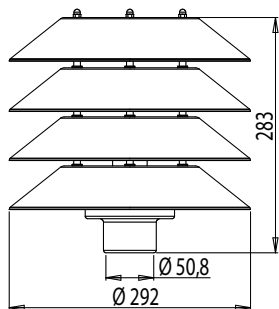

Asennus

- Pylväsmallit; Pylväaseen \varnothing 50 mm (1,5 m VP150050/väri tai 2,0 m VP225050/väri). Maatuki MT (\varnothing 50 mm). Muurijalkaan; MJ-5/väri. Muurijalkoja saatavana 13,5 cm ja 100 cm korkuisina. Seinään SK-5 seinävarrella. Asennustarvikkeet eivät sisälly toimitukseen.
- Seinämallit suoraan seinään
- Kytkenärima valaisimessa 3x2,5mm² ketjutettava