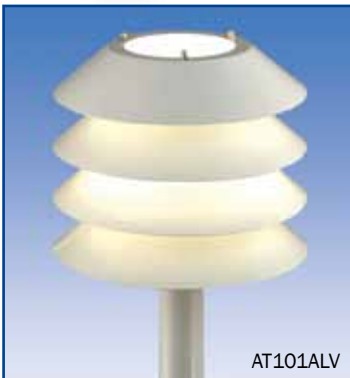

AT101CU

AT101ALV

AT103ALM

AT101/8Z003

Perinteinen puutarhan pienpylväsvalaisin, joka luo tunnelmaa. Käpy- valaisimet soveltuvat pihojen, polkujen ja istutusten valaisemiseen.

Rakenne

- Runko ja heijastinleijiat pulverimaalattua alumiinia tai patinoitua kuparia
- Koristekäyvässä lasikupu, pylväsmallit AT101/8
- Pylväät pulverimaalattua, alusinkittyä terästä
- Väri vaihtoehdot: antiikkipronssi, musta, valkoinen ja patinoitu kupari
- Toimitetaan ilman valonlähdettä, suositellaan ulkokäyttöön tarkoitettua energiansäästölamppua 11-20W, kanta E27

Asennus

- Pylväsmallit; Pylväaseen \varnothing 50 mm (1,5 m VP150050/väri tai 2,0 m VP225050/väri). Maatuki MT (\varnothing 50 mm). Muurijalkaan; MJ-5/väri. Muurijalkoja saatavana 13,5 cm ja 100 cm korkuisina. Seinään SK-5 seinävarrella. Asennustarvikkeet eivät sisälly toimitukseen.
- Seinämallit suoraan seinään
- Kytkenärima valaisimessa 3x2,5mm² ketjutettava