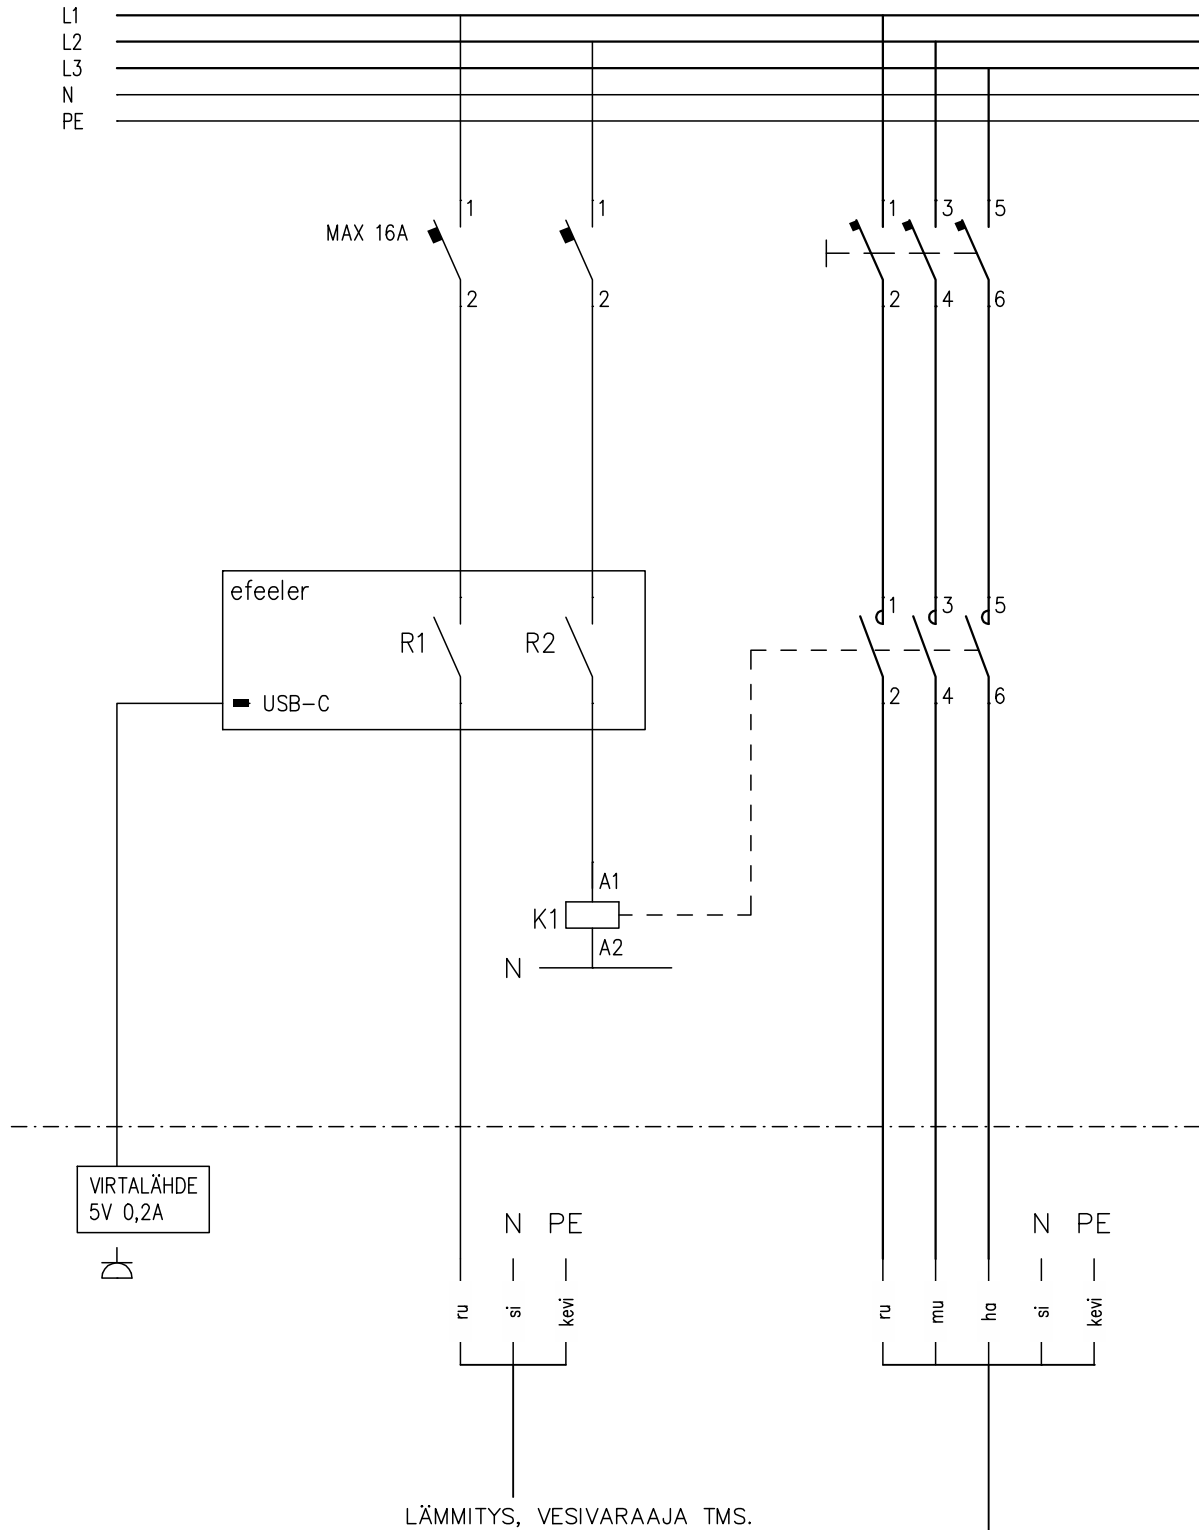

400V 50Hz

L1  
L2  
L3  
N  
PE

MAX 16A

efeeler

R1

R2

USB-C

A1

K1

N

A2

VIRTALÄHDE  
5V 0,2A

N PE

u si kevi

LÄMMITYS, VESIVARAAJA TMS.

N PE