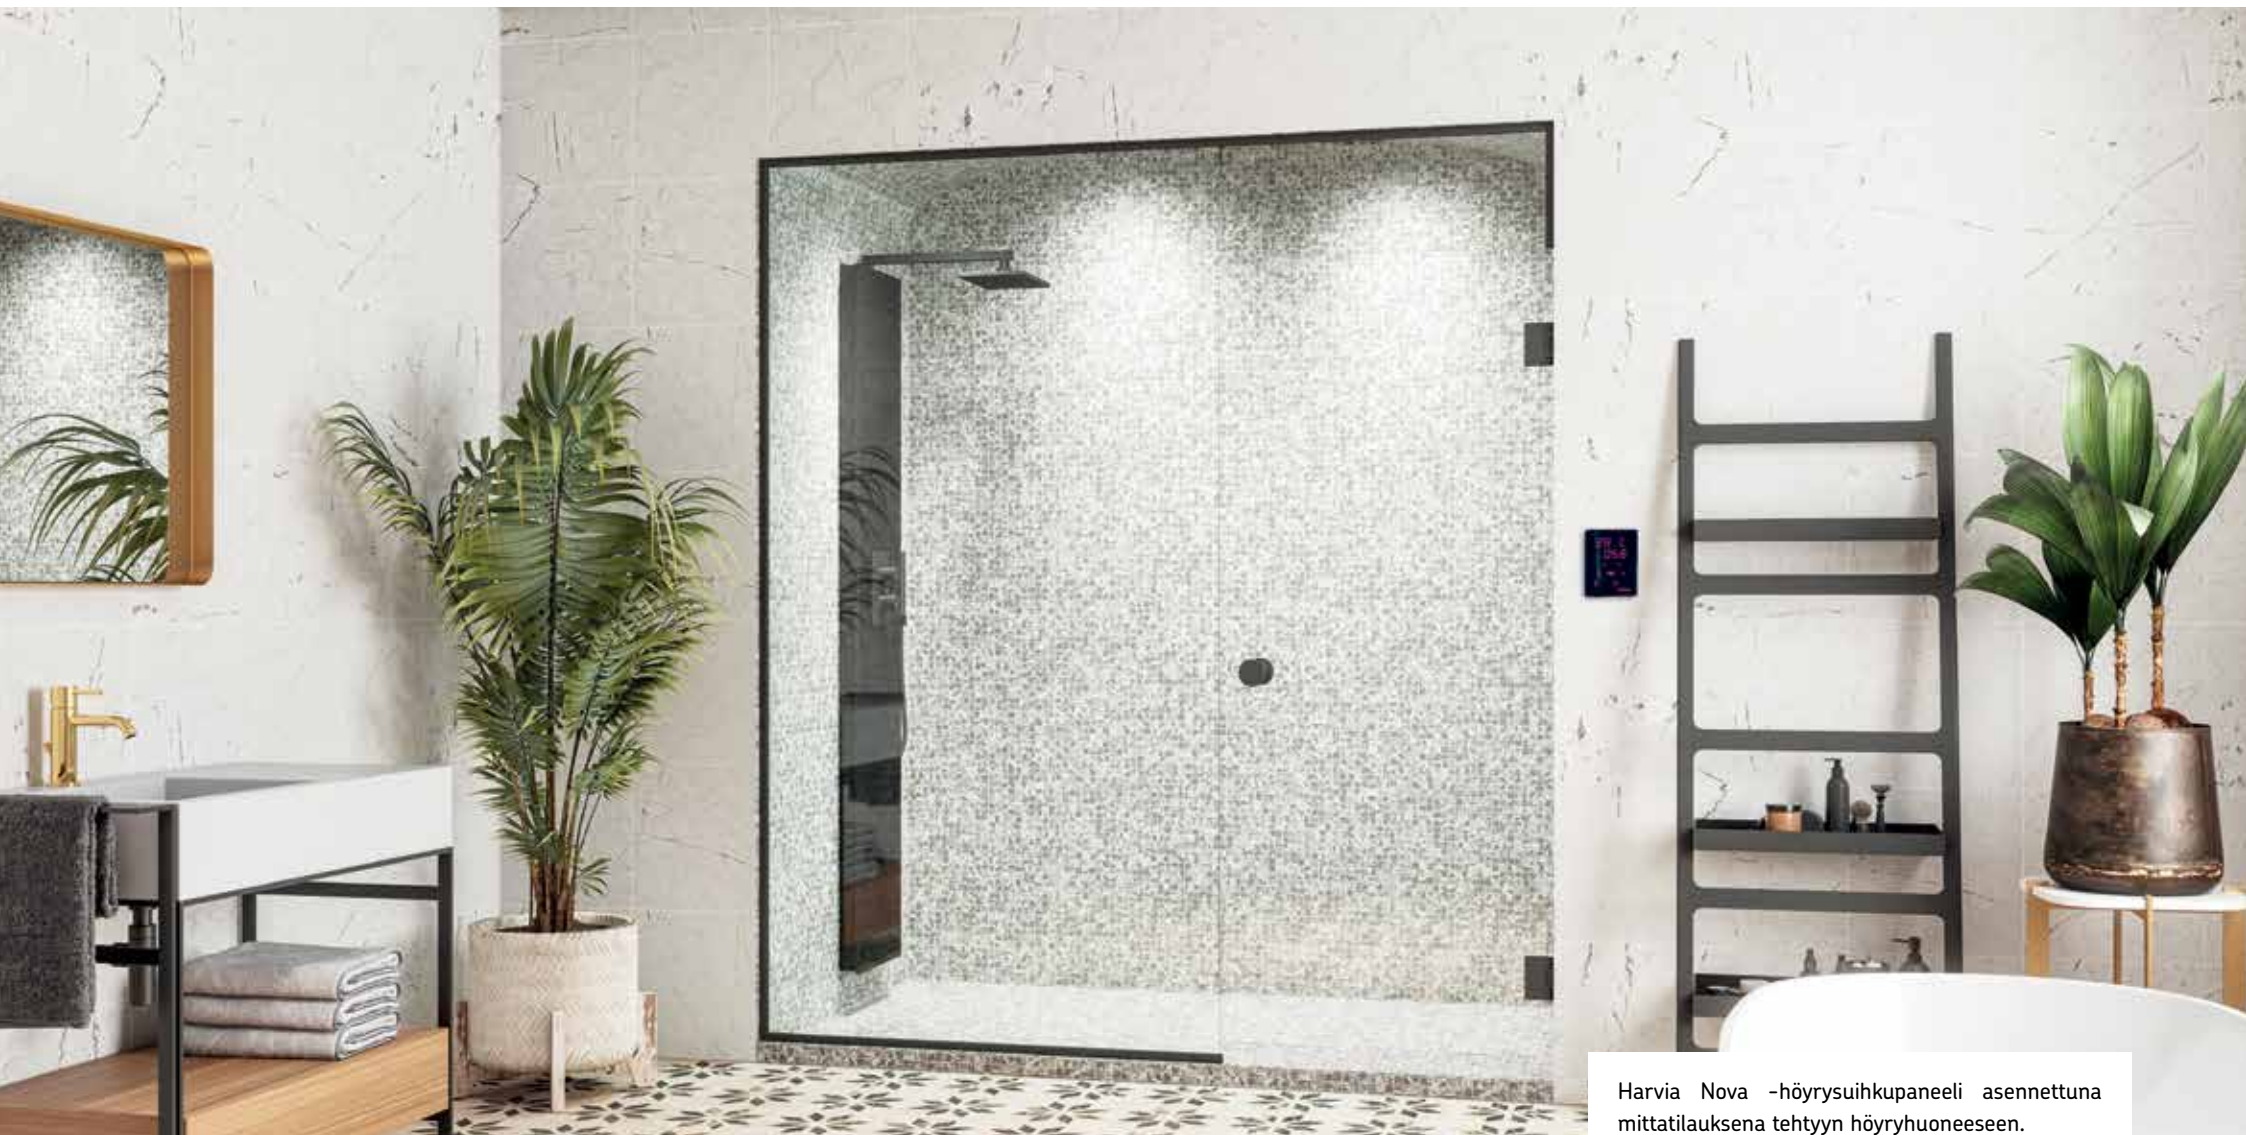

Harvia Nova -höyrysuihkupaneeli asennettuna mittatilauksena tehtyyn höyryhuoneeseen.