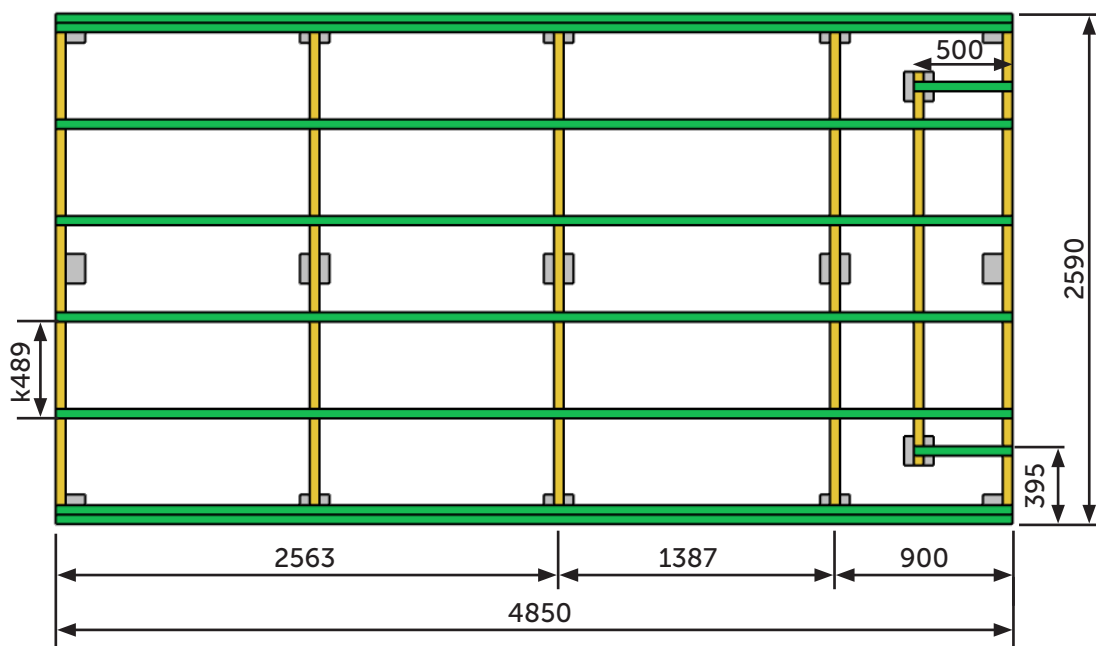

Tiira / Sauna 7-4 / 70 mm

Pilariperustus - Pillar foundation - Pelargrund

huopakaista- ei sisälly toimitukseen
bituminous felt - not included
takfiltrensa - ingår ej

max 150 kg/m²

Tiira / Sauna 7-4 / 70 mm

Pilariperustus haltijapalkein - Pillar foundation with extra beams - Pelargrund med bärlinor

max 150 kg/m²