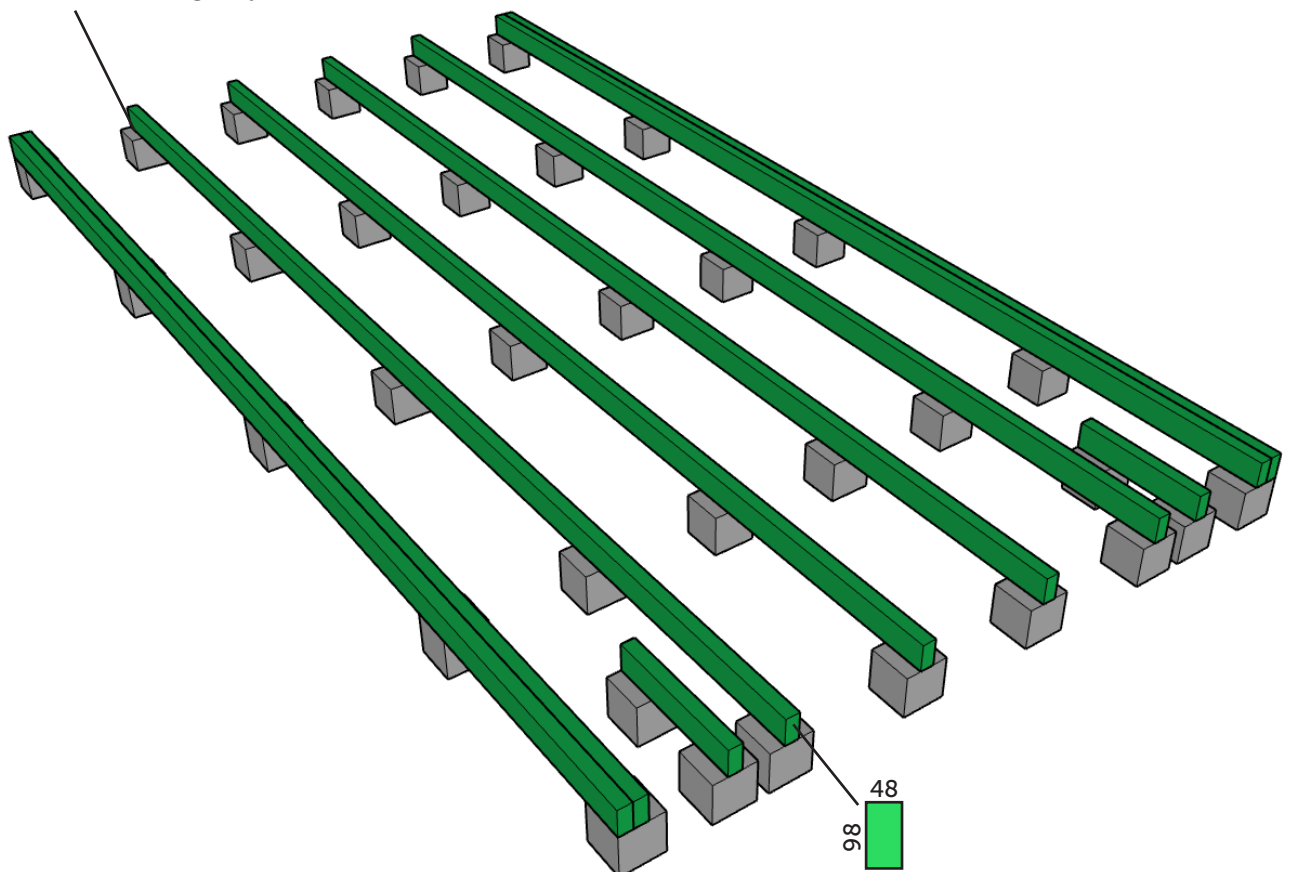

Tiira / Sauna 7-4 / 70 mm

Pilariperustus - Pillar foundation - Pelargrund

huopakaista- ei sisälly toimitukseen
bituminous felt - not included
takfiltrensa - ingår ej

max 150 kg/m²

Tiira / Sauna 7-4 / 70 mm

Pilariperustus haltijapalkein - Pillar foundation with extra beams - Pelargrund med bärlinor

max 150 kg/m²