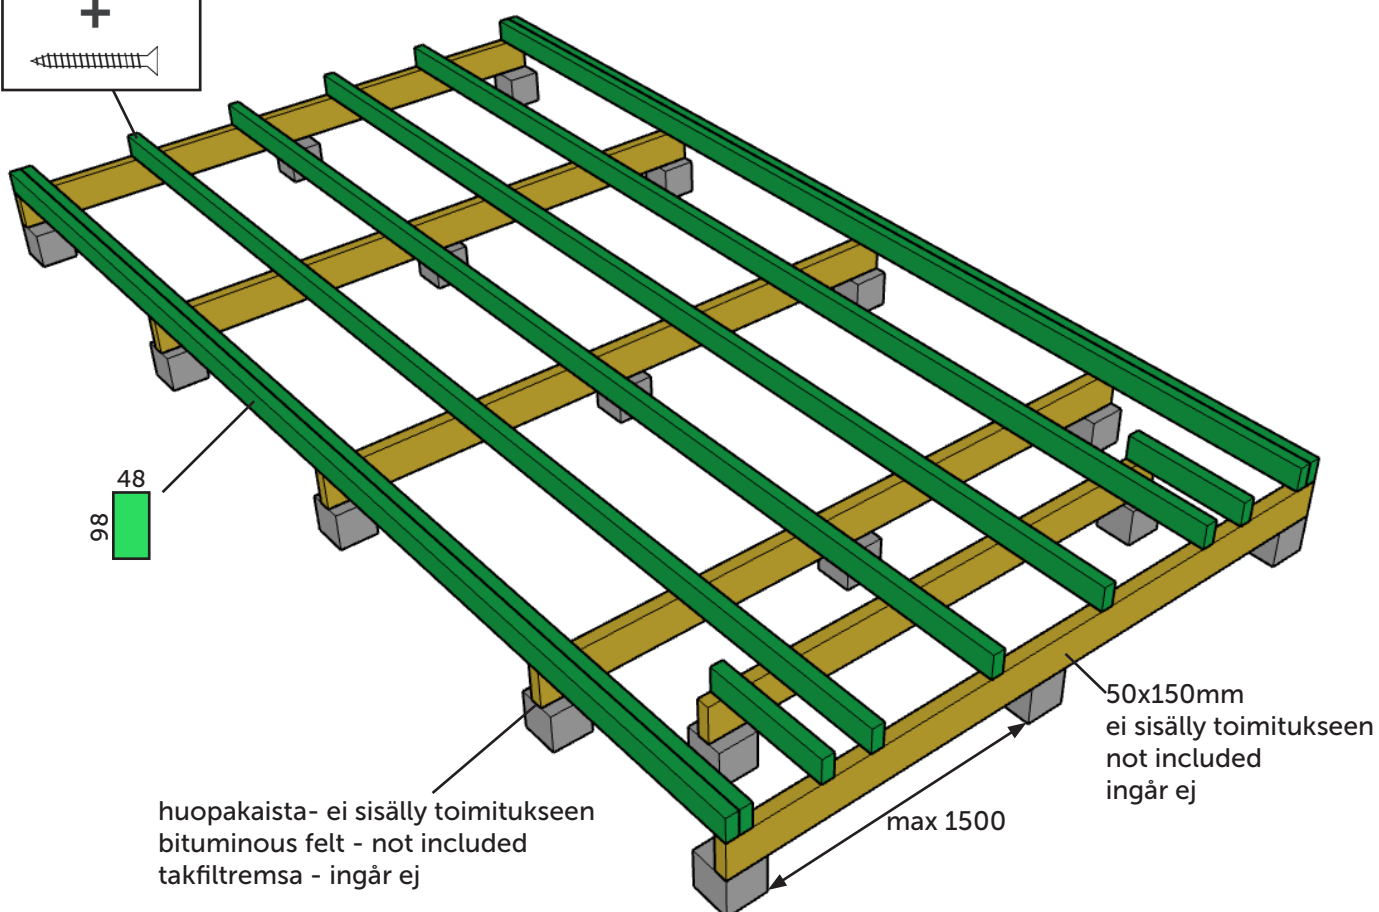

Tiira / Sauna 7-4 / 70 mm

Pilariperustus - Pillar foundation - Pelargrund

huopakaista- ei sisälly toimitukseen
bituminous felt - not included
takfiltrensa - ingår ej

max 150 kg/m²

Tiira / Sauna 7-4 / 70 mm

Pilariperustus haltijapalkein - Pillar foundation with extra beams - Pelargrund med bärlinor

max 150 kg/m²