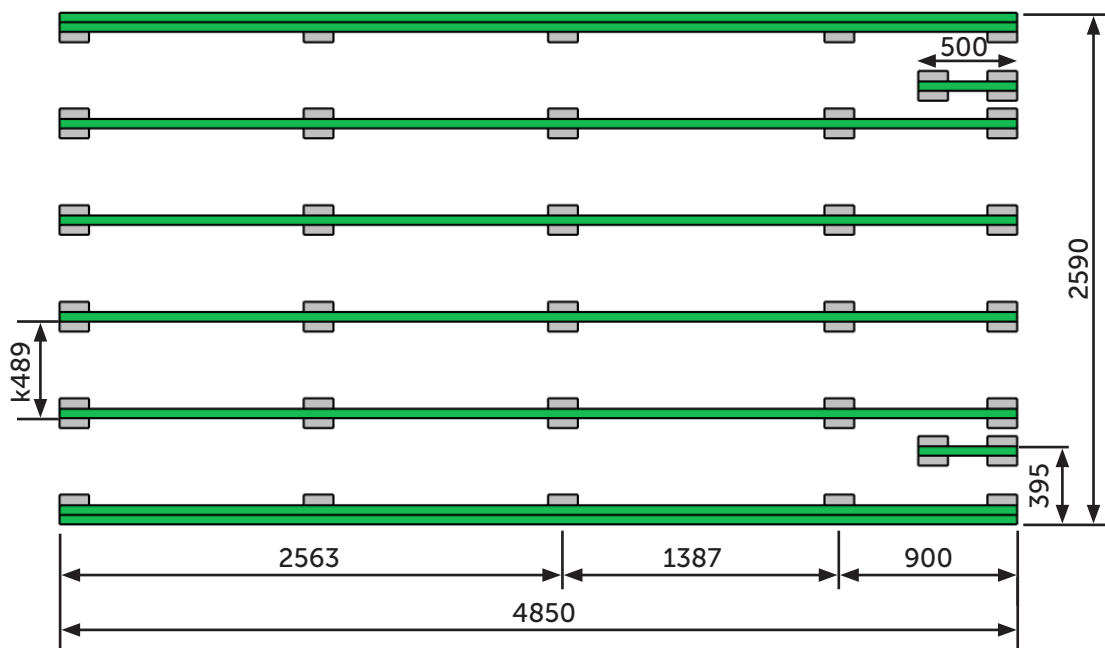

Tiira / Sauna 7-4 / 70 mm

Pilariperustus - Pillar foundation - Pelargrund

huopakaista- ei sisälly toimitukseen
bituminous felt - not included
takfiltrensa - ingår ej

max 150 kg/m²

Tiira / Sauna 7-4 / 70 mm

Pilariperustus haltijapalkein - Pillar foundation with extra beams - Pelargrund med bärlinor

max 150 kg/m²