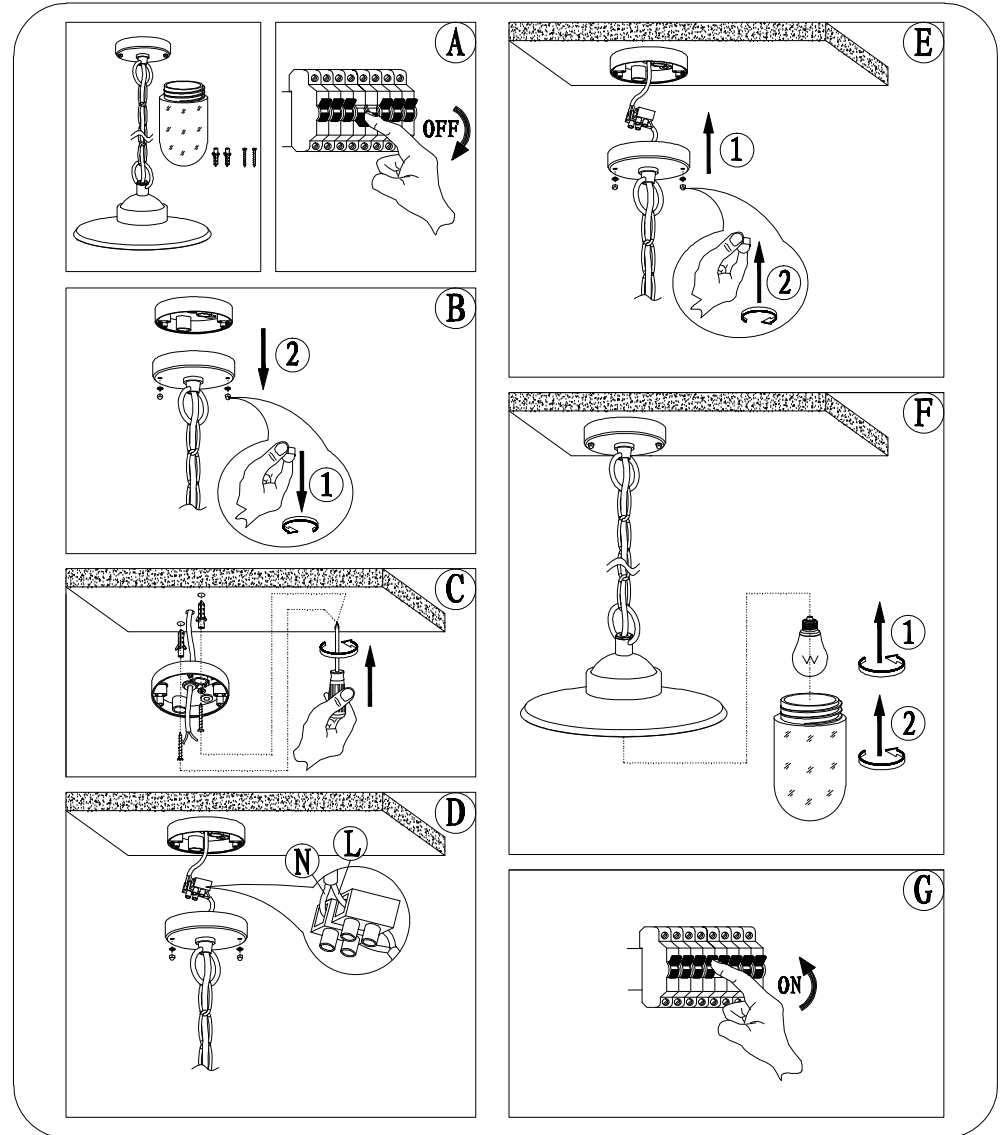

TR - Bu ürün sadece tavana monte edilebilir.

RU - Светильник предназначен только для установки на потолок.

فوق السقف لى ف ح ابصم ل ا بى كرت طق ف ب ج ي .

MONTERINGSANVISNING
MONTAGEANLEITUNG
MOUNTING INSTRUCTION
INSTRUCTIONS DE MONTAGE

Luxembourg

Dessin: 7280

- bright life
nordlux®
www.nordlux.dk

- bright life
nordlux®