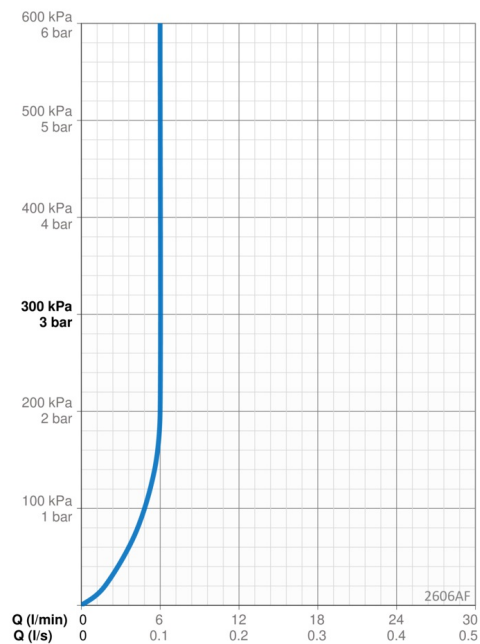

EAN: 6414150099182

LVI: 6110376

static.oras.com/2606AF

Pesuallashana jossa Bidetta-käsisiuhu, puikkomainen vipu ja joustavat kytkentäputket. Virtaama 6 l / min.

- Pesuallas
- Yksiote, Bidetta
- Tasoasennus
- Kromi
- Kiinteä juoksuputki
- Poresuutin sisältää virtauksenrajoittimen
- Yksi käyttövipu/kahva, Puikkomainen vipu, Kuuma/Kylmä symbolit
- Suihkupidike
- Bidetta-käsisiuhu
- Lämpötilan ja virtaaman rajoitusmahdollisuus
- Ø 30 mm säätöosa
- Joustavat kytkentäputket
- Sisärunko sinkinkadonkestävää messinkiä, 3S-Installation -kiinnitysjärjestelmä
- Ilman vipupohjaventtiiliä

Tekniset tiedot

Virtaamatiedot

Virtaama 300 kPa (virtauksenrajoittimin) **0.1 l/s**

Tekniset ominaisuudet

Lämmin vesi **max. +70°C**
Käyttöpaine **50 - 1000 kPa**
Liitäntäkoko **G3/8**
Ulottuma **114 mm**
Backflow prevention (EN1717) **HC**
Materiaali **Messinki**

Määräykset

EN standardi **EN 817**

Hyväksynyt ja Deklaraatiot

EPD **S-P-06391**