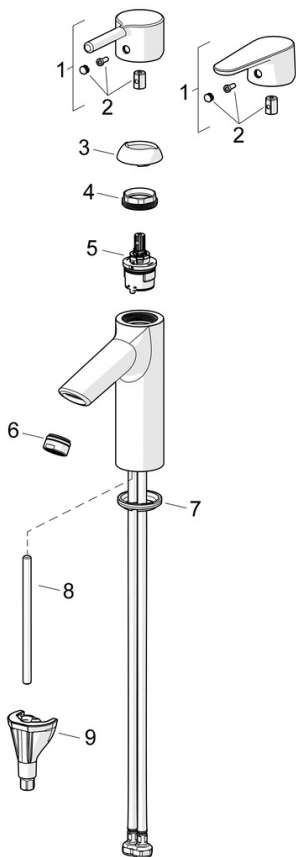

EAN: 6414150099182

LVI: 6110376

static.oras.com/2606AF

Pesuallashana jossa Bidetta-käsisiuhu, puikkomainen vipu ja joustavat kytkentäputket. Virtaama 6 l / min.

- Pesuallas
- Yksiote, Bidetta
- Tasoasennus
- Kromi
- Kiinteä juoksuputki
- Poresuutin sisältää virtauksenrajoittimen
- Yksi käyttövipu/kahva, Puikkomainen vipu, Kuuma/Kylmä symbolit
- Suihkupidike
- Bidetta-käsisiuhu
- Lämpötilan ja virtaaman rajoitusmahdollisuus
- Ø 30 mm säätöosa
- Joustavat kytkentäputket
- Sisärunko sinkinkadonkestävää messinkiä, 3S-Installation -kiinnitysjärjestelmä
- Ilman vipupohjaventtiiliä

Tekniset tiedot

Virtaamatiedot

Virtaama 300 kPa (virtauksenrajoittimin) **0.1 l/s**

Tekniset ominaisuudet

Lämmin vesi **max. +70°C**
 Käyttöpaine **50 - 1000 kPa**
 Liitäntäkoko **G3/8**
 Ulottuma **114 mm**
 Backflow prevention (EN1717) **HC**
 Materiaali **Messinki**

Määräykset

EN standardi **EN 817**

Hyväksynyt ja Deklaraatiot

EPD **S-P-06391**

Varaosat

SP2610F

Nimi	Koodi	LVI
01 Käyttövipu	1010312V	6420778
01 Käyttövipu	1011999V	6420779
02 Merkinasta	1012105V	6420775
03 Suojakuppi	1012421V	6420772
04 Kiristysmutteri, M34x1.5	1012133V	6420776
05 Säättöosa, 3.0	1014428V	6420771
06 Poresuutin, M24x1, 6 l/min	601974V	6420439
07 Pohjatiiviste	1002371V	6420646
08 Kiinnitysruuvi, M8x1, L=130	1000780V	6420637
09 Kiinnityssarja	602610V	6420634