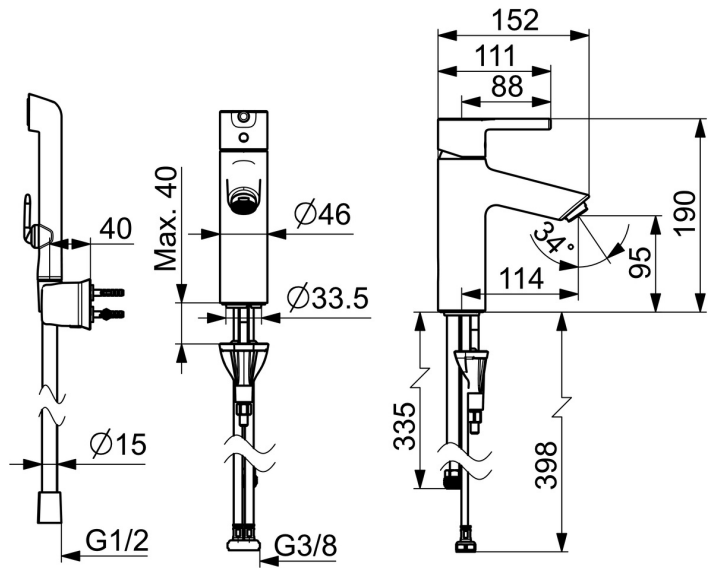

EAN: 6414150099182

LVI: 6110376

static.oras.com/2606AF

Pesuallashana jossa Bidetta-käsisiuhu, puikkomainen vipu ja joustavat kytkentäputket. Virtaama 6 l / min.

- Pesuallas
- Yksiote, Bidetta
- Tasoasennus
- Kromi
- Kiinteä juoksuputki
- Poresuutin sisältää virtauksenrajoittimen
- Yksi käyttövipu/kahva, Puikkomainen vipu, Kuuma/Kylmä symbolit
- Suihkupidike
- Bidetta-käsisiuhu
- Lämpötilan ja virtaaman rajoitusmahdollisuus
- Ø 30 mm säätöosa
- Joustavat kytkentäputket
- Sisärunko sinkinkadonkestävää messinkiä, 3S-Installation -kiinnitysjärjestelmä
- Ilman vipupohjaventtiiliä

Tekniset tiedot

Virtaamatiedot

Virtaama 300 kPa (virtauksenrajoittimin) **0.1 l/s**

Tekniset ominaisuudet

Lämmin vesi **max. +70°C**
 Käyttöpaine **50 - 1000 kPa**
 Liitäntäkoko **G3/8**
 Ulottuma **114 mm**
 Backflow prevention (EN1717) **HC**
 Materiaali **Messinki**

Määräykset

EN standardi **EN 817**

Hyväksynyt ja Deklaraatiot

EPD **S-P-06391**

Varaosat

SP2610F

Nimi	Koodi	LVI
01 Käyttövipu	1010312V	6420778
01 Käyttövipu	1011999V	6420779
02 Merkinasta	1012105V	6420775
03 Suojakuppi	1012421V	6420772
04 Kiristysmutteri, M34x1.5	1012133V	6420776
05 Säättöosa, 3.0	1014428V	6420771
06 Poresuutin, M24x1, 6 l/min	601974V	6420439
07 Pohjatiiviste	1002371V	6420646
08 Kiinnitysruuvi, M8x1, L=130	1000780V	6420637
09 Kiinnityssarja	602610V	6420634