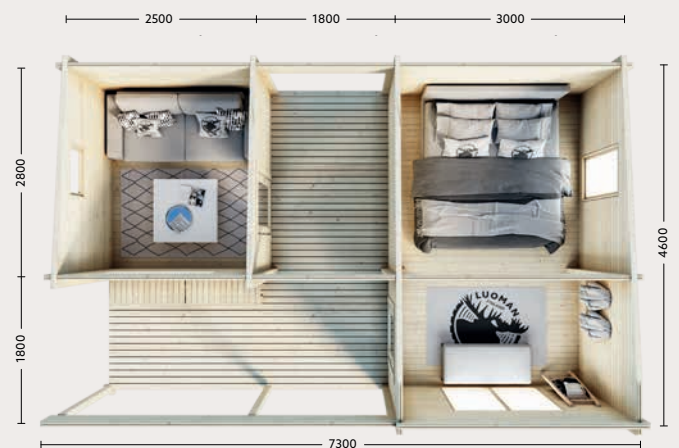

## KIURU - 33 m<sup>2</sup>

33 m<sup>2</sup>

3090 mm

1970 / 2365 mm  
1970 / 2630mm

70 mm

45 m<sup>2</sup>

28 mm

C21, 895 x 1960

R9, 717 x 1816  
R8, 446 x 1496  
A, 646 x 646

7300 x 4600 / 70 mm

[www.luoman.fi](http://www.luoman.fi)

### INFO:

-

7550 x 700 x 1150 / 1300 kg  
4550 x 900 x 1150 / 1300 kg  
3050 x 850 x 1150 / 800 kg  
1000 x 2200 x 900 / 205 kg

6418635048658