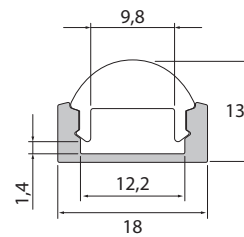

Slimline 7 optinen 60°