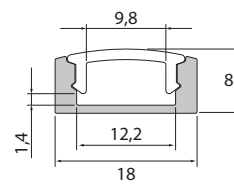

Slimline 7

Slimline 7 optinen 30°