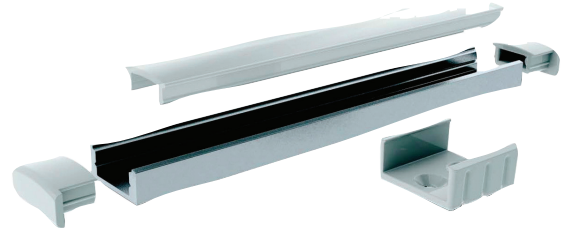

## SLIMLINE 7

Puhtaasti muotoiltu matala alumiiniprofiili Apus II led-nauhoille ja niihin soveltuville liitäntälaitteille. Saatavana myös optisilla 30° ja 60° kuvuilla. Pinta-asennus kattoon, seinään tai esim. työtasojen alapinnoille. Erillisinä lisätarvikkeina kiinnikkeet ja päätykappalet joko johdinaukolla tai ilman. Saatavana myös asennusta helpottava jatkokappale. Tutustu myös uppoasennettavaan Slimline 7R -led-profiiliin.

- Runko alumiinia, kupu polykarbonaattia.
- Runko anodisoitu alumiini, kupu kirkas tai opaali.
- Käytetään Apus II led-nauhojen ja niille sopivien liitäntälaitteiden kanssa. Tilattava erikseen.
- IP20.

Slimline 7

Slimline 7 optinen 30°

Slimline 7 optinen 60°

Slimline 7 optinen kupu.