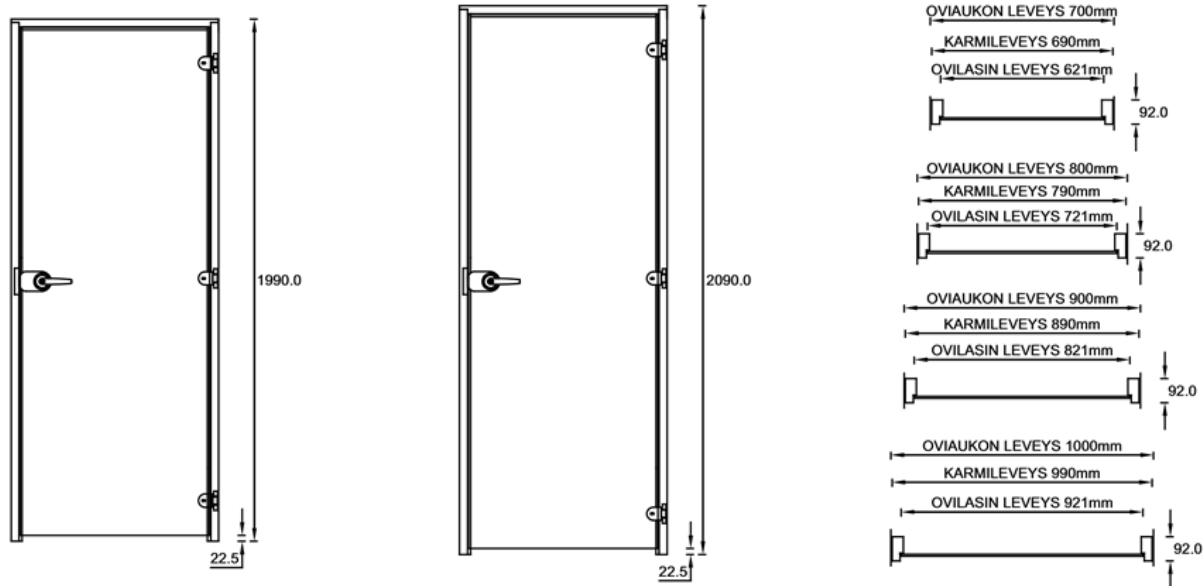

KASTE

Satiini lasiväliovi

PIIRUSTUS PÄIVÄTTY: 17.10.2018

Vaklokot

790x1990mm
890x1990mm
690x2090mm
790x2090mm
890x2090mm
990x2090mm

Karmi

42x92mm

Erikoismitoitus:
Asennusmitan leveys
500-1300mm
korkeus max.2500mm