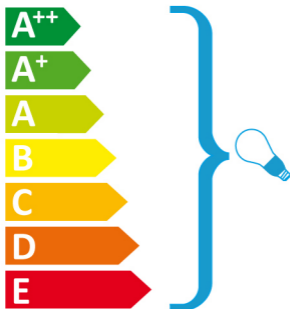

Day
65608-20

Valaisimessa voidaan
käyttää seuraaviin
energialuokkiin
kuuluvia lamppeja:

Valaisimen mukana toimitettavan
lampun energialuokka: **C**

874/2012