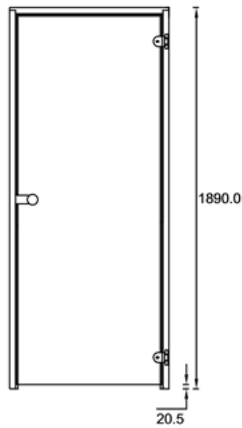

## Vakiokoko

890x1890 mm

## Karmi

42x92 mm

## Erikoismitoitus

Asennusmitan leveys  
500-1300 mm  
korkeus max.2500 mm

**vihtan**

Vihtan Oy  
Sälpäkuja 7, 90620 Oulu  
p. 029 0092 515  
tilaus@vihtan.fi

[www.vihtan.fi](http://www.vihtan.fi)