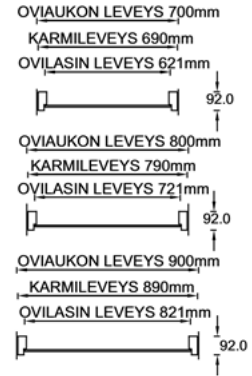

LÖYLY 1 Musta saunan lasiovi

Vakiokoot

690x1890 mm
790x1890 mm
890x1890 mm

Karmi

42x92 mm

Erikoismitoitus

Asennusmitan leveys
500-1300 mm
korkeus max.2500 mm

vihtan