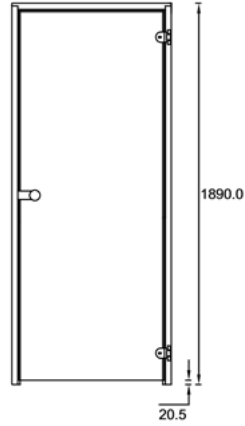

LÖYLY 1 Musta saunan lasiovi

Vakiokoot

690x1890 mm
790x1890 mm
890x1890 mm

Karmi

42x92 mm

Erikoismitoitus

Asennusmitan leveys
500-1300 mm
korkeus max.2500 mm

vihtan