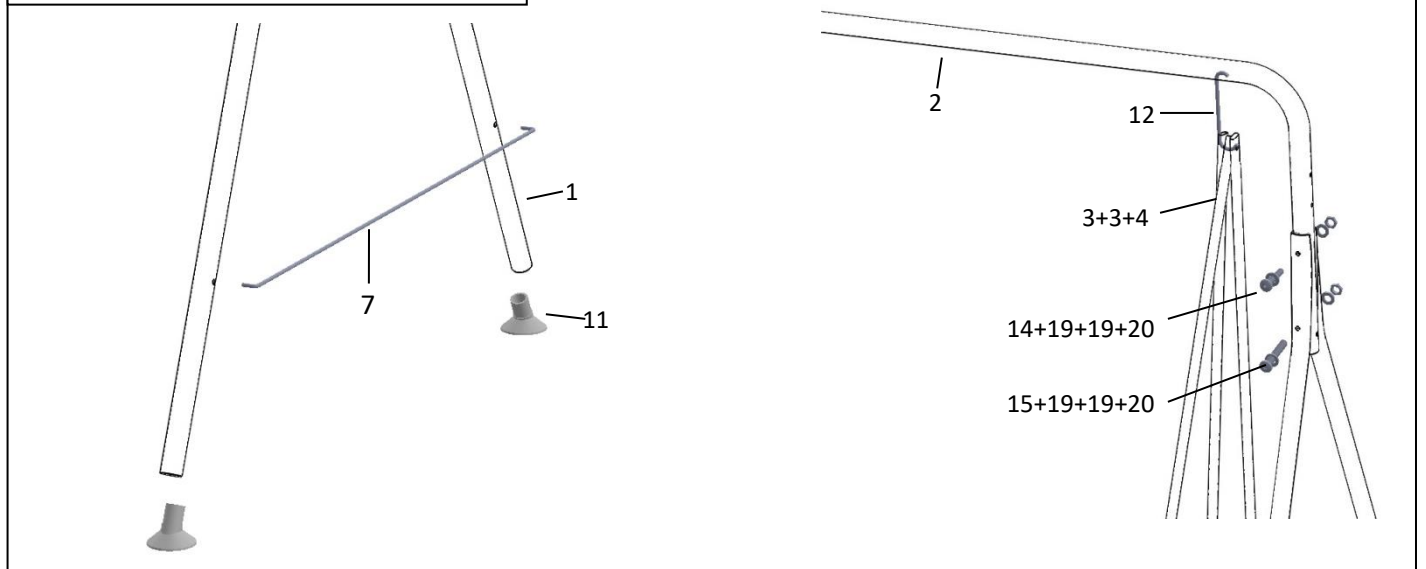

Osta suomalaista – se on kaikki kotiinpäin

Poista katos talveksi!
Avlägsna taket till vintern!

1. Jalka	Ø 28 mm	Ben	4	
2. Yläputki	Ø 32 mm	Övrerör	2	
3. Ripustinputki	Ø 15 mm	Upphångningsrör	4	
4. Ripustinputki	Ø 15 mm	Upphångningsrör	2	
5. Selkänoja		Ryggstöd	1	
6. Istuin		Sits	1	
7. Tukirauta		Stagjärn	2	
8. Päätyputki	Ø 15 mm	Gavelrör	2	
9. Väliputki	Ø 15 mm	Mellanrör	2	
10. Sätöhaka		Reglerhake	2	
11. Muovialusta		Plastfot	2	
12. Ripustinkoukku		Upphäng. krok	2	
13. Uraruuvi	M6*30	Spårskruv	6	
14. Uraruuvi	M6*55	Spårskruv	4	
15. Uraruuvi	M6*70	Spårskruv	2	
16. Uraruuvi	M6*75	Spårskruv	2	
17. Hylsy	Ø 10*25	Hylsa	2	
18. Lukituslaatta		Spärbricka	2	
19. Aluslaatta	M6	Bricka	12	
20. Mutteri	M6	Mutter	14	
21. Katos Duo	0204-	Tak Duo	1	
	Toppaussarja	0249-	Dynserie	1

1. Osa/Del

1,2,3,4,7,11,12,14,15,19,20

2. Osa/Del

5,6,8,9,10,13,14,16,17,18,19,20,21