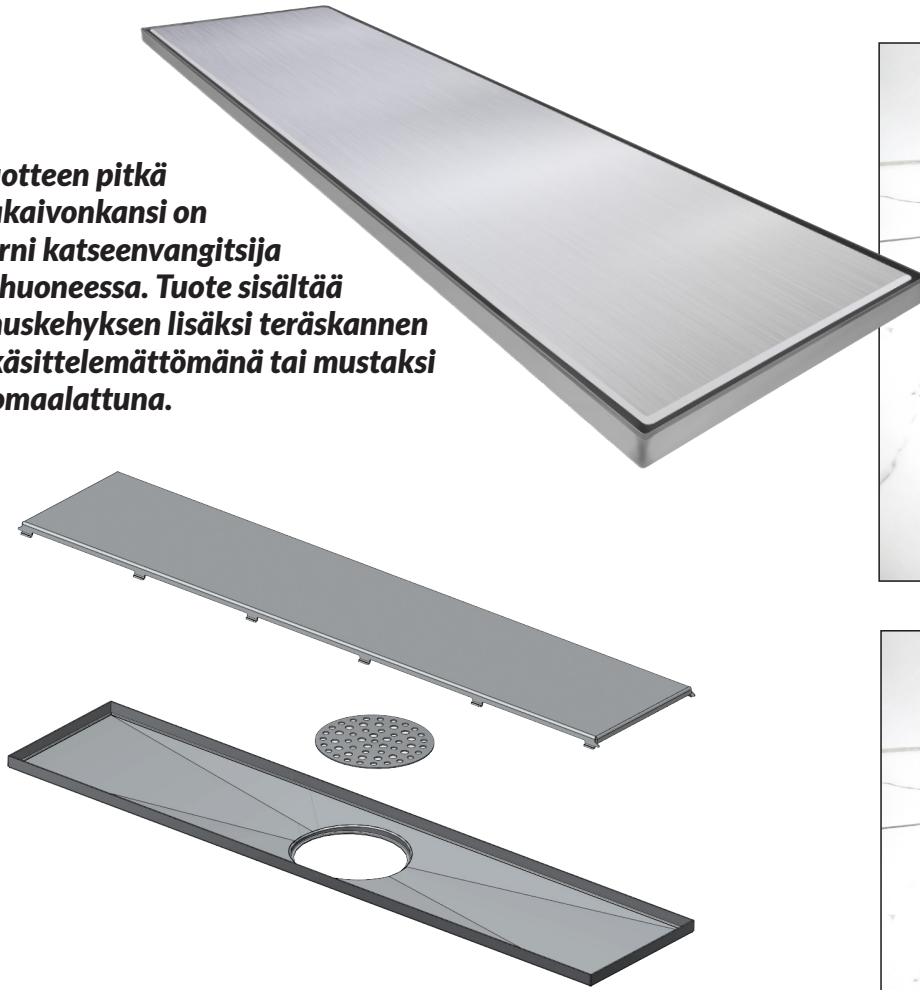

PITKÄT LATTIAKAIVONKANNET - ruostumaton teräs

PP-Tuotteen pitkä lattiakaivonkansi on moderni katseenvangitsija kylpyhuoneessa. Tuote sisältää asennuskehysten lisäksi teräskannen joko käsittelemättömänä tai mustaksi polttomaalattuna.

Lattiakaivokokonaisuus voidaan sijoittaa joko seinän vierustalle tai vapaasti mihin kohtaan tahansa lattiaa. Se sulautuu kauniisti osaksi sisustusta tuoden nykyaikaisen ja näyttävän ilmeen keuhonpaikan tiloihin.

Lattiakaivonkansi on helppo asentaa uusiin ja vanhoihin kylpyhuoneprojekteihin. Lattiakaivoja voidaan asentaa myös useita vierekkäin. Puhdistus sujuu helposti nostamalla kantta.

*Ruostumaton teräskansi asennuskehyksessä:
kuva yllä tuotenrot 695 & 697
kuva alla musta tuotenrot 698 & 699*

TEKNISET TIEDOT:

Tuotenumero	695 (800 mm)	697 (900 mm)	698 (800 mm)	699 (900 mm)
Nimike	LATTIAKAIVONKANSI RST		LATTIAKAIVONKANSI RST MUSTA	
Materiaali	ruostumaton teräs (rst)		polttomaalattu rst	
Kansi	P 792 *K 15 * S 194 mm	P 892 *K 15 * S 194 mm	P 792 *K 15 * S 194 mm	P 892 *K 15 * S 194 mm
Asennuskehys	P 795 *K 26 * S 197 mm	P 895 *K 26 * S 197 mm	P 795 *K 26 * S 197 mm	P 895 *K 26 * S 197 mm
Paino	4,1 kg	4,3 kg	4,1 kg	4,3 kg