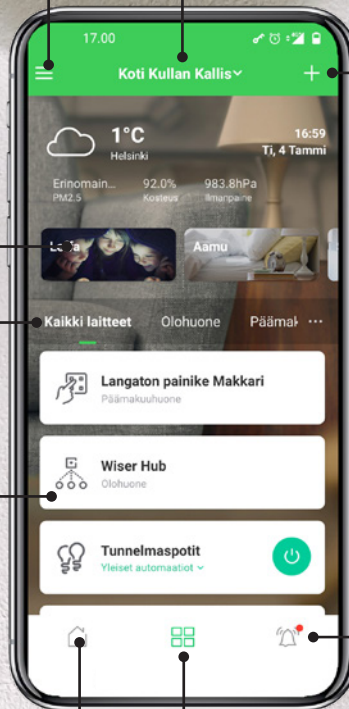

Valitse huone

Voit valita mitä huonetta hallitset.

Laitteet huoneessa

Näet kaikki laitteet, jotka on asetettu huoneeseen ja voit hallita niitä.

Kotisivu

Tästä pääset kotisivulle.

Valitse koti

Sovelluksessa voi olla yhdistettynä useampia Wiser-älykoteja aina omasta kodista vaikkapa loma-asuntoon.

Lisää laitteita

Lisää uusia laitteita kotiisi. Yhteen keskusyksikköön voidaan liittää jopa yli 60 tuotetta.

Ilmoitukset

Järjestelmä havaitsee esim. liikkeen, vesivuodon tai ikkunan avautumisen ja lähettää niistä ilmoituksen puhelimeen.

Tilanteet ja Automaatiot

Täällä näet luomasi tilanteet ja automaatiot ja muokkaat niitä.

Wiser by SE -sovellus

Wiser by SE -sovellus on ladattavissa ilmaiseksi Google Play -kaupasta ja Apple Storesta. Järjestelmän käyttö on maksutonta.

Voit ohjata kotia myös äänelläsi!

Wiser on yhteensopiva Amazon Alexa™-, Google Assistant™-, ja Apple Siri® -palvelujen kanssa.

Alexa

Google Assistant

Siri

Esimerkkejä älykodin toiminnoista

Kamerat

Wiser sisäkameran avulla voit seurata kotisi tapahtumia, kuten lasten leikkejä tai lemmikkieläimen touhuja. Kamera lähettää ilmoituksen liikkeestä. Ulkokameran avulla seuraat helposti pihan liikkeitä ja se toimii samalla pelotteena esim. murtovarkaille. Ulkokameran kuva on tarkka myös yöaikaan.