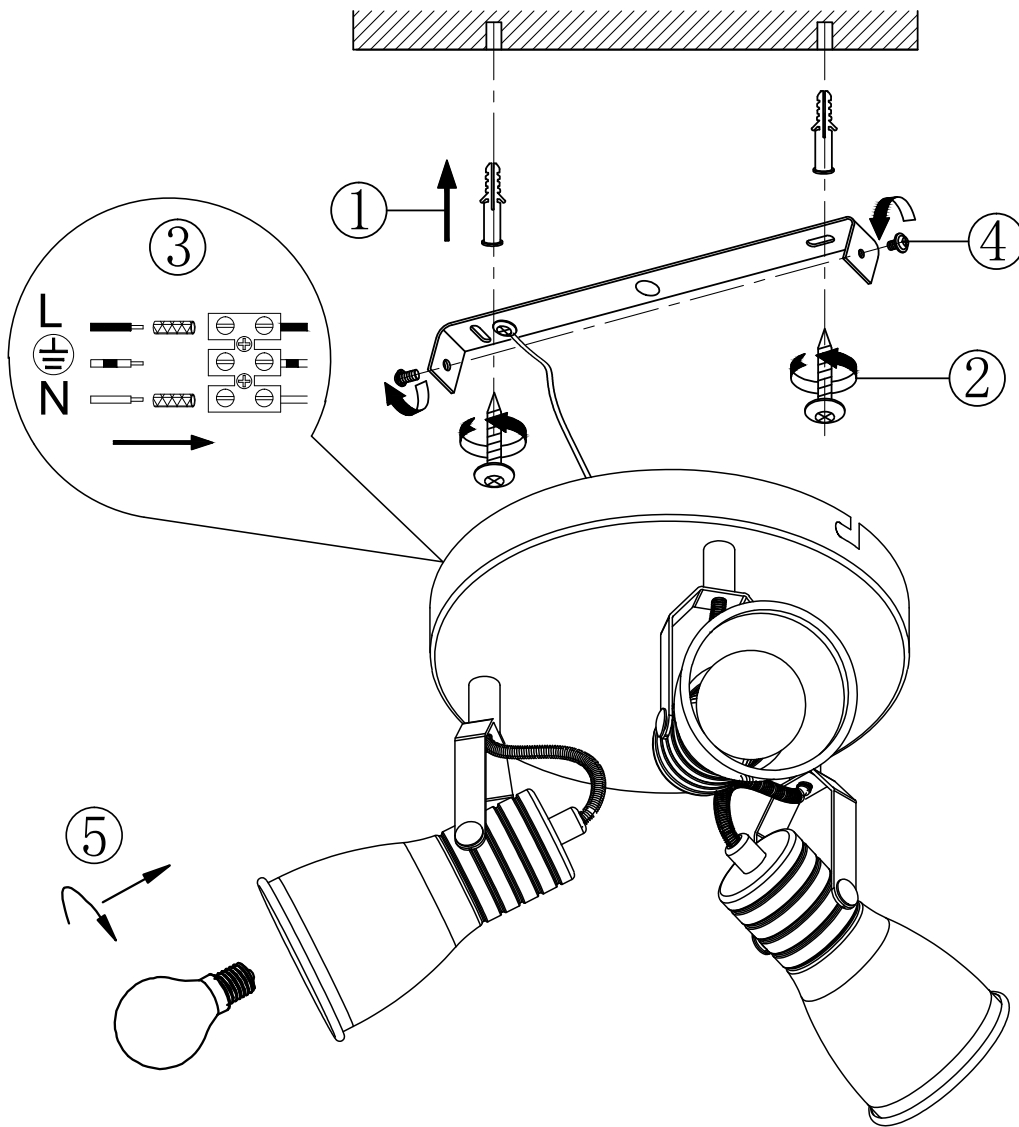

Norėdami saugiai ir teisingai sumontuoti šviestuv vadovaukitės šia instrukcija!

**(ET) HOIATUS!**

Enne monteerimist lugege ohutusjuhised tähelepanelikult läbi!

**(DA) OBS!**

Læs sikkerhedsinformationen nøje, før du monterer produktet!

**(UK) ПОПЕРЕДЖЕННЯ!**

Перед розбиранням, будь ласка, уважно прочитайте інструкції з техніки безпеки!

230V ~ 50Hz, 3x E14 max. 25W

  
[trio-lighting.com/](http://trio-lighting.com/)  
 813430327