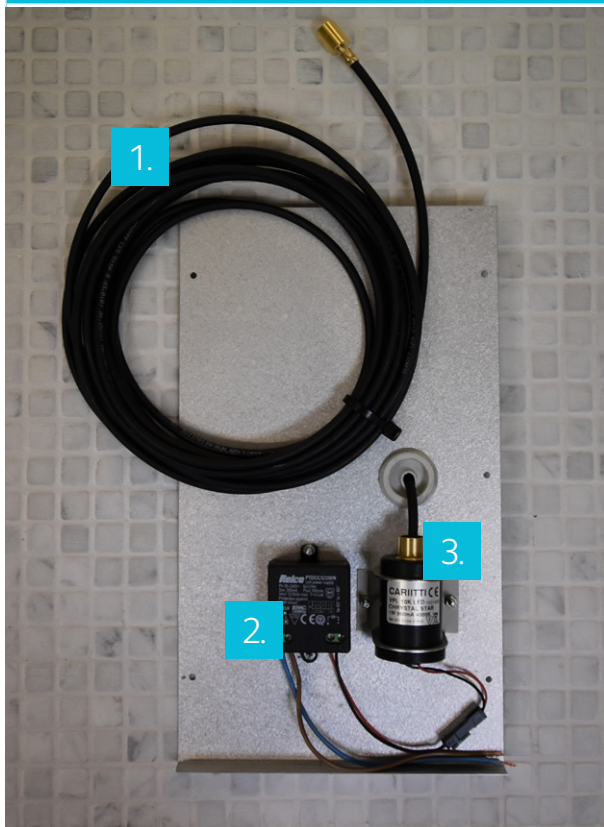

Toimitussisältö
Leveransinnehåll
Delivery content

1 kpl
SS1397
EAN 6417560004302

1. Valokuitu/Optisk fiber/Optical fiber, 5000 mm
2. Led-projektori/LED projektor/LED projector
3. Muuntaja/Transformator/Transformer

Osat on sijoitettu kiukaan elektronikkakotelon kansilevyyn.
Delarna är placerade i elektronikboxens topp plåt i aggregatet.
Parts are placed on a top plate of a sauna heater control box.

FIN Kiuaslinssin asennus

1. Irroita elektronikkakotelon kansilevy ja korvaa se kiuaslinssin vastaavalla levyllä, Liitä OUT1:seen, jolloin ohjaus tapahtuu Touch Screen valopainikkeesta.
2. Kiinnitä kiuaslinssin kansilevy paikoilleen.
3. Vie valokuitu paneelin alla kiukaan yläpuolelle.

SWE Sauna linsens montering

1. Ta loss elektronikboxens topp plåt och byt den till sauna linsens motsvarande plåt, anslut till OUT1, då styrning sker via Touch Screenens ljusknapp .
2. Fäst sauna linsens topp plåt på plats.
3. För optiska fibern på plats ovan aggregatet.