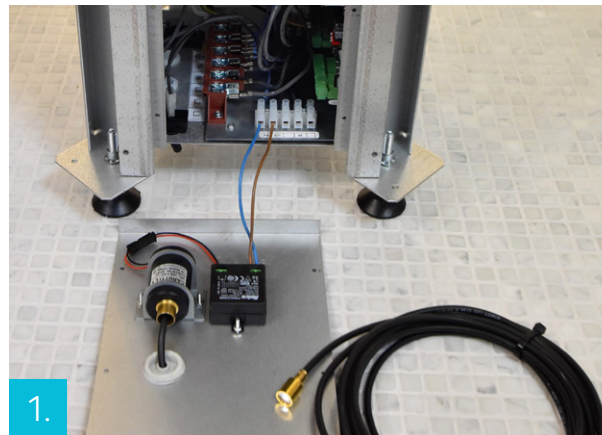

Toimitussisältö
Leveransinnehåll
Delivery content

1 kpl
SS1397
EAN 6417560004302

1. Valokuitu/Optisk fiber/Optical fiber, 5000 mm
2. Led-projektori/LED projektor/LED projector
3. Muuntaja/Transformator/Transformer

Osat on sijoitettu kiukaan elektronikkakotelon kansilevyyn.
Delarna är placerade i elektronikboxens topp plåt i aggregatet.
Parts are placed on a top plate of a sauna heater control box.

FIN Kiuaslinssin asennus

1. Irroita elektronikkakotelon kansilevy ja korvaa se kiuaslinssin vastaavalla levyllä, Liitä OUT1:seen, jolloin ohjaus tapahtuu Touch Screen valopainikkeesta.
2. Kiinnitä kiuaslinssin kansilevy paikoilleen.
3. Vie valokuitu paneelin alla kiukaan yläpuolelle.

SWE Sauna linsens montering

1. Ta loss elektronikboxens topp plåt och byt den till sauna linsens motsvarande plåt, anslut till OUT1, då styrning sker via Touch Screenens ljusknapp .
2. Fäst sauna linsens topp plåt på plats.
3. För optiska fibern på plats ovan aggregatet.