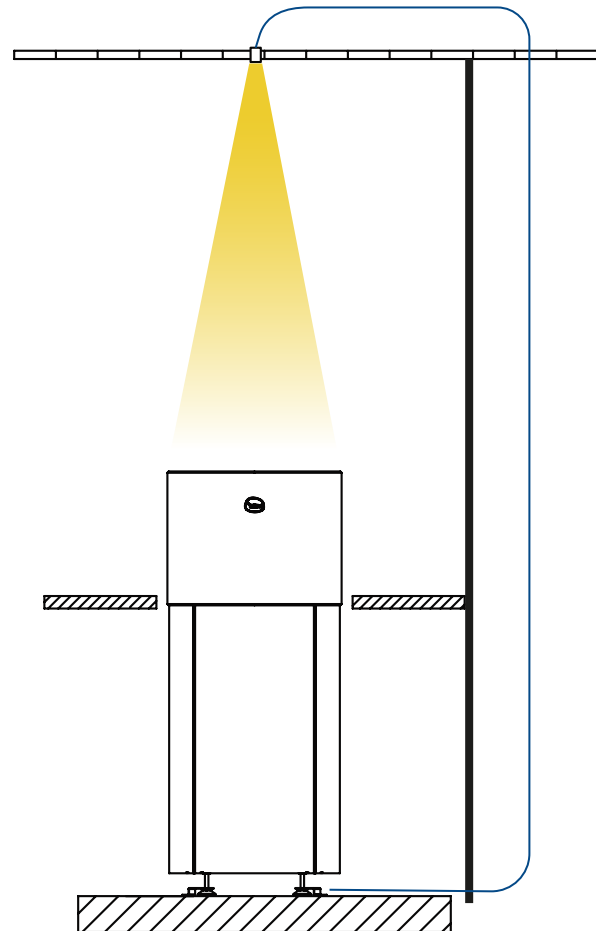

Toimitussisältö
Leveransinnehåll
Delivery content

1 kpl
SS1397
EAN 6417560004302

1. Valokuitu/Optisk fiber/Optical fiber, 5000 mm
2. Led-projektori/LED projektor/LED projector
3. Muuntaja/Transformator/Transformer

Osat on sijoitettu kiukaan elektronikkakotelon kansilevyyn.
Delarna är placerade i elektronikboxens topp plåt i aggregatet.
Parts are placed on a top plate of a sauna heater control box.

FIN Kiuaslinssin asennus

1. Irroita elektronikkakotelon kansilevy ja korvaa se kiuaslinssin vastaavalla levyllä, Liitä OUT1:seen, jolloin ohjaus tapahtuu Touch Screen valopainikkeesta.
2. Kiinnitä kiuaslinssin kansilevy paikoilleen.
3. Vie valokuitu paneelin alla kiukaan yläpuolelle.

SWE Sauna linsens montering

1. Ta loss elektronikboxens topp plåt och byt den till sauna linsens motsvarande plåt, anslut till OUT1, då styrning sker via Touch Screenens ljusknapp .
2. Fäst sauna linsens topp plåt på plats.
3. För optiska fibern på plats ovan aggregatet.