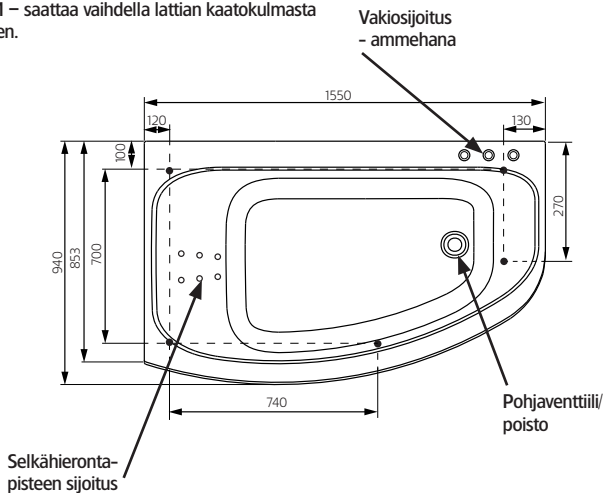

Hafa®

Aqua 160 R

FI

Ennen kuin aloitat...

Pumpun sijoitus.
Sähköliitäntään
Toimitukseen sisältyy
1,5 m sähköjohto.
Käytä ammatti-
miestä!

Tiedot ja mitat

Jalan säätövara on noin 30 mm.
HUOM – saattaa vaihdella lattian kaatokulmasta riippuen.

Tukijalkojen sijoitus (5 kpl) Tarkasta ammeen tukijalkojen ja poistovenntiilin sijainti, jottei tukijalka asetu lattiakaivon päälle.

Malli	Aqua 160 R	
Koko, mm	1545x945x680	
Tilavuus	290 litra	
Veden syvyys	425 mm	
Altaan sisäsyvyys	495 mm	