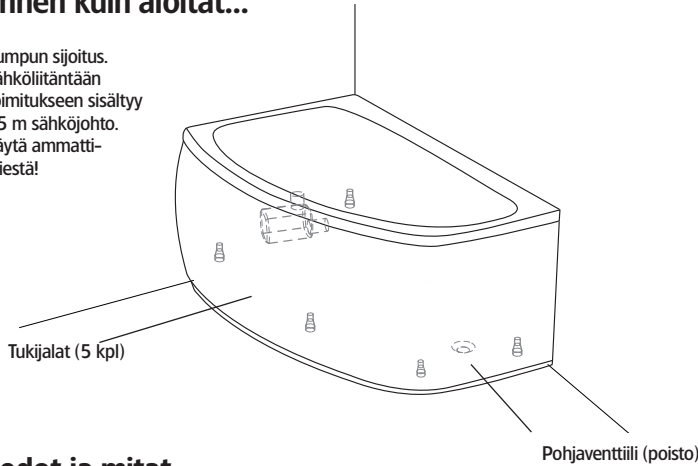

Hafa®

Aqua 160 R

FI

Ennen kuin aloitat...

Pumpun sijoitus.
Sähköliitäntään
Toimitukseen sisältyy
1,5 m sähköjohto.
Käytä ammatti-
miestä!

Tiedot ja mitat

Jalan säätövara on noin 30 mm.
HUOM – saattaa vaihdella lattian kaatokulmasta riippuen.

Tukijalkojen sijoitus (5 kpl) Tarkasta ammeen tukijalkojen ja poistovenntiilin sijainti, jottei tukijalka asetu lattiakaivon päälle.

Malli	Aqua 160 R	
Koko, mm	1545x945x680	
Tilavuus	290 litra	
Veden syvyys	425 mm	
Altaan sisäsyvyys	495 mm	