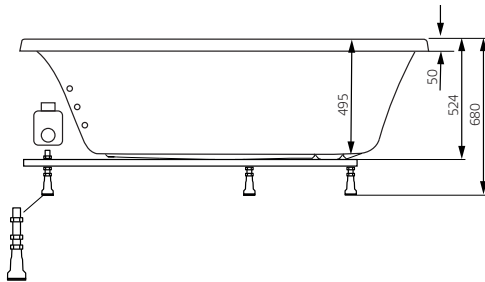

Hafa®

Aqua 160 R

FI

Ennen kuin aloitat...

Pumpun sijoitus.
Sähköliitäntään
Toimitukseen sisältyy
1,5 m sähköjohto.
Käytä ammatti-
miestä!

Tiedot ja mitat

Jalan säätövara on noin 30 mm.
HUOM – saattaa vaihdella lattian kaatokulmasta riippuen.

Tukijalkojen sijoitus (5 kpl) Tarkasta ammeen tukijalkojen ja poistovenntiilin sijainti, jottei tukijalka asetu lattiakaivon päälle.

Malli	Aqua 160 R	
Koko, mm	1545x945x680	
Tilavuus	290 litra	
Veden syvyys	425 mm	
Altaan sisäsyvyys	495 mm	