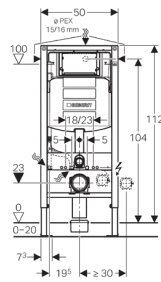

WC-elementti Sigma

Käyttötarkoitus

- 0 - 20 cm lattiarakennetta varten
- Massiivisen tai kevyen seinän eteen rakennettuun matalaan tai täyskorkeaan Duofix-asennusseinään
- Täyskorkeaan Duofix-asennusseinään
- Massiivisen tai kevyen seinän eteen rakennettuun matalaan tai täyskorkeaan GIS-asennusseinään
- Massiivisen tai kevyen seinän eteen
- Matalaan tai täyskorkeaan asennusseinään
- Täyskorkeaan kevyeen väliseinään
- Sopii kaikille seinä-WC:ille, kiinnityspulttien väli 18 ja 23 cm
- Geberit AquaClean -yksikköjen liittämiseen
- Ei sovellu betonivaluun

Ominaisuudet

- Edestä käytettävä
- Kaksoishuuhtelu Sigma01, Sigma20, Sigma50, Sigma60, Sigma70, Sigma80 tai Bolero -huuhtelupainikkeilla
- Huuhtelu/Stop -toiminto Sigma10, Mambo tai Tango -huuhtelupainikkeilla
- Säädettävä huuhtelumäärä
- Jälkihuhtelu mahdollista tehdasasetuksilla
- Piilohuuhtelusäiliöllä, jonka asennus ja huolto ilman työkaluja
- Huuhtelupainikkeen kaulus asennetaan ja lyhennetään ilman työkaluja
- Työmaa-aikainen suojakansi sekä tulpat suojaavat lialta ja kosteudelta
- Äänieristetyt työntötangot, jotka asennetaan ilman työkaluja
- Yleisvesiliitäntä, sopii MeplaFix-tuotteisiin, asennus ja huolto ilman työkaluja
- Täyttöventtiilin liitosletku käsinkiristettävä
- Viemäröntikäyrän asennus ilman työkaluja, äänieristetty kannake, syvyyssäätö 45 mm saakka
- Tukevat, helposti korkeussäädettävät jalat
- Sinkityt jalat, portaaton säätö 0 - 20 cm
- Paikat lisätuille pienten wc-istuinten asennukseen
- Alaseinäkannakkeet kiinnitystä varten
- Kondenssieristetty
- Itsekantava
- Kehys, jonka c-profiili 4/4 cm
- Jauhemaalattu kehys, väri Geberit-sininen
- Jalkoja voidaan säätää 5 cm sisäänpäin
- Käännettävät jalkalevyt U-profiiliin UW 50 ja UW 75
- Vesikytkentä vasemmalta, oikealta tai ylhäältä

Tekniset tiedot

Käyttöpaine	0,1-10 bar
Veden enimmäislämpötila, jatkuva	25 °C
Huuhtelumäärän tehdasasetus	6 ja 3 l
Pienen huuhtelumäärän säätöalue	3-4 l
Suuren huuhtelumäärän säätöalue	4,5 / 6 / 7,5 l
Huuhtelu/stop -toiminnon huuhtelumäärä	4,5 / 6 / 7,5 l