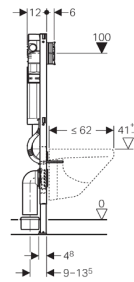

WC-elementti Sigma

Käyttötarkoitus

- 0 - 20 cm lattiarakennetta varten
- Massiivisen tai kevyen seinän eteen rakennettuun matalaan tai täyskorkeaan Duofix-asennusseinään
- Täyskorkeaan Duofix-asennusseinään
- Massiivisen tai kevyen seinän eteen rakennettuun matalaan tai täyskorkeaan GIS-asennusseinään
- Massiivisen tai kevyen seinän eteen
- Matalaan tai täyskorkeaan asennusseinään
- Täyskorkeaan kevyeen väliseinään
- Sopii kaikille seinä-WC:ille, kiinnityspulttien väli 18 ja 23 cm
- Geberit AquaClean -yksikköjen liittämiseen
- Ei sovellu betonivaluun

Ominaisuudet

- Edestä käytettävä
- Kaksoishuuhtelu Sigma01, Sigma20, Sigma50, Sigma60, Sigma70, Sigma80 tai Bolero -huuhtelupainikkeilla
- Huuhtelu/Stop -toiminto Sigma10, Mambo tai Tango -huuhtelupainikkeilla
- Säädettävä huuhtelumäärä
- Jälkihuhtelu mahdollista tehdasasetuksilla
- Piilohuuhtelusäiliöllä, jonka asennus ja huolto ilman työkaluja
- Huuhtelupainikkeen kaulus asennetaan ja lyhennetään ilman työkaluja
- Työmaa-aikainen suojakansi sekä tulpat suojaavat lialta ja kosteudelta
- Äänieristetyt työntötangot, jotka asennetaan ilman työkaluja
- Yleisvesiliitäntä, sopii MeplaFix-tuotteisiin, asennus ja huolto ilman työkaluja
- Täyttöventtiilin liitosletku käsinkiristettävä
- Viemäröntikäyrän asennus ilman työkaluja, äänieristetty kannake, syvyyssäätö 45 mm saakka
- Tukevat, helposti korkeussäädettävät jalat
- Sinkityt jalat, portaaton säätö 0 - 20 cm
- Paikat lisätuille pienten wc-istuinten asennukseen
- Alaseinäkannakkeet kiinnitystä varten
- Kondenssieristetty
- Itsekantava
- Kehys, jonka c-profiili 4/4 cm
- Jauhemaalattu kehys, väri Geberit-sininen
- Jalkoja voidaan säätää 5 cm sisäänpäin
- Käännettävät jalkalevyt U-profiiliin UW 50 ja UW 75
- Vesikytkentä vasemmalta, oikealta tai ylhäältä

Tekniset tiedot

Käyttöpaine	0,1-10 bar
Veden enimmäislämpötila, jatkuva	25 °C
Huuhtelumäärän tehdasasetus	6 ja 3 l
Pienen huuhtelumäärän säätöalue	3-4 l
Suuren huuhtelumäärän säätöalue	4,5 / 6 / 7,5 l
Huuhtelu/stop -toiminnon huuhtelumäärä	4,5 / 6 / 7,5 l