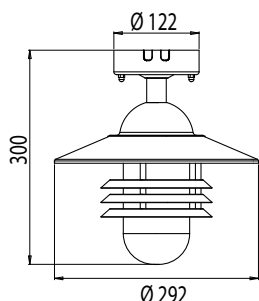

AVG09/AVG10