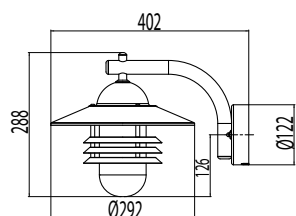

AVG07/AVG08