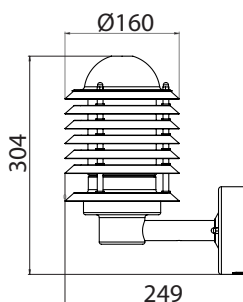

AVGP03/AVGP04