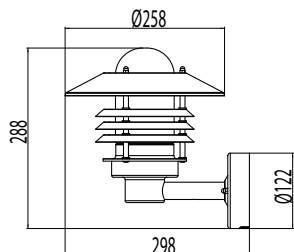

AVG03/AVG04