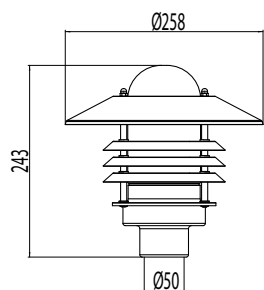

AVG01/AVG02