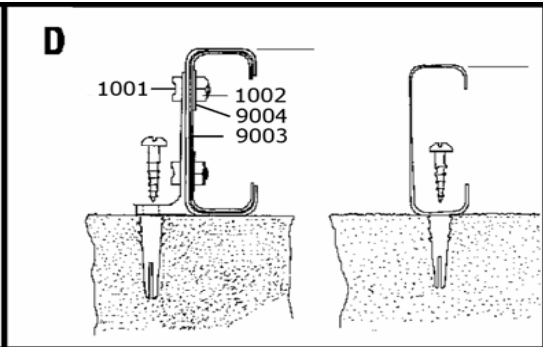

MODELL MODEL
MODEO MALLI

COTE FRONT/RUCKSEITE MAAT LATOLADO
SIDE SIVUSEINA

FIN SEITE EINDE
PARETE DI FDNDO
EXTREMIDAD
EXTREMIDADE
ENDEN/KANTEN
PAAITYSEINA SLUT

Fittings

	No.1	No.2	X1 mm	X2 mm	No.	Y2 mm	9001 90°	9002	1001	1002	9003	9004	9005	9006	9024 60°	9028 60°	9007	6027
900	1 x 9013		1300		2 x 9011	653	2	6	12	12	0	0	0	4	0	0	0	0
1300	1 x 9014		1922		2 x 9011	653	2	8	12	12	0	0	0	4	0	0	0	0
2500	2 x 9013		1300		2 x 9014	1922	4	8	16	16	0	0	0	4	0	0	0	0
3000	2 x 9015		1540		2 x 9014	1922	4	8	16	16	0	0	0	4	0	0	0	0
3300	1 x 9016		2544		2 x 9017	1279	2	10	12	12	0	0	0	4	0	0	0	0
3800	2 x 9014		1922		2 x 9014	1922	4	12	16	16	0	0	0	4	0	0	0	0
4400	2 x 9018		2282		2 x 9014	1922	4	12	16	16	0	0	0	4	0	0	0	0
5000	2 x 9016		2544		2 x 9014	1922	4	14	16	16	0	0	0	4	0	0	0	0
5000 DD	2 x 9014		1922		2 x 9016	2544	4	14	16	16	0	0	0	4	0	0	0	0
5800	2 x 9019	2 x 9019	1512	1512	2 x 9014	1922	4	14	24	24	2	8	2	4	0	0	2	0
6200	2 x 9020	2 x 9020	1583	1583	2 x 9014	1922	4	16	24	24	2	8	2	4	0	0	2	0
6700	2 x 9016		2544		2 x 9016	2544	4	16	16	16	0	0	0	4	0	0	0	0
7300	2 x 9026	2 x 9026	1883	1883	2 x 9014	1922	4	18	24	24	2	8	2	4	0	0	2	0
7500	2 x 9021	2 x 9021	1894	1894	2 x 9014	1922	4	18	24	24	2	8	2	4	0	0	2	0
8300	2 x 9020	2 x 9020	1583	1583	2 x 9016	2544	4	18	24	24	2	8	2	4	0	0	2	0
9900	2 x 9021	2 x 9021	1894	1894	2 x 9016	2544	4	20	24	24	2	8	2	4	0	0	2	0
11500	2 x 9022	2 x 9022	2205	2205	2 x 9016	2544	4	22	24	24	2	8	2	4	0	0	2	0
Hera 4500	6 x 9023		1264				0	12	24	24	0	0	0	0	6	6	0	0
Hera 9000	5 x 9025		1884		1 x 9027	1884	0	18	28	28	0	0	0	0	6	6	0	1
C5000	1 x 9016		2544		2 x 9014	1922	2	9	12	12	0	0	0	4	0	0	0	0
C6300	1 x 9019	1 x 9019	1512	1512	2 x 9014	1922	2	11	12	12	1	4	0	4	0	0	1	0
C7500	1 x 9021	1 x 9021	1894	1894	2 x 9014	1922	2	13	12	12	1	4	0	4	0	0	1	0
C8300	1 x 9020	1 x 9020	1583	1583	2 x 9016	2544	2	11	12	12	1	4	0	4	0	0	1	0
C9900	1 x 9021	1 x 9021	1894	1894	2 x 9016	2544	2	13	12	12	1	4	0	4	0	0	1	0
C+4700	1 x 9016		2544		2 x 9016	2544	2	15	12	12	1	4	0	0	0	0	1	0