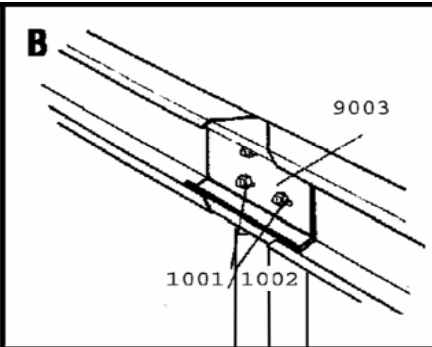

MODELL MODEL
MODEO MALLI

COTE FRONT/RUCKSEITE MAAT LATOLADO
SIDE SIVUSEINA

FIN SEITE EINDE
PARETE DI FDNDO
EXTREMIDAD
EXTREMIDADE
ENDEN/KANTEN
PAAITYSEINA SLUT

Fittings

	No.1	No.2	X1 mm	X2 mm	No.	Y2 mm	9001 90°	9002	1001	1002	9003	9004	9005	9006	9024 60°	9028 60°	9007	6027
900	1 x 9013		1300		2 x 9011	653	2	6	12	12	0	0	0	4	0	0	0	0
1300	1 x 9014		1922		2 x 9011	653	2	8	12	12	0	0	0	4	0	0	0	0
2500	2 x 9013		1300		2 x 9014	1922	4	8	16	16	0	0	0	4	0	0	0	0
3000	2 x 9015		1540		2 x 9014	1922	4	8	16	16	0	0	0	4	0	0	0	0
3300	1 x 9016		2544		2 x 9017	1279	2	10	12	12	0	0	0	4	0	0	0	0
3800	2 x 9014		1922		2 x 9014	1922	4	12	16	16	0	0	0	4	0	0	0	0
4400	2 x 9018		2282		2 x 9014	1922	4	12	16	16	0	0	0	4	0	0	0	0
5000	2 x 9016		2544		2 x 9014	1922	4	14	16	16	0	0	0	4	0	0	0	0
5000 DD	2 x 9014		1922		2 x 9016	2544	4	14	16	16	0	0	0	4	0	0	0	0
5800	2 x 9019	2 x 9019	1512	1512	2 x 9014	1922	4	14	24	24	2	8	2	4	0	0	2	0
6200	2 x 9020	2 x 9020	1583	1583	2 x 9014	1922	4	16	24	24	2	8	2	4	0	0	2	0
6700	2 x 9016		2544		2 x 9016	2544	4	16	16	16	0	0	0	4	0	0	0	0
7300	2 x 9026	2 x 9026	1883	1883	2 x 9014	1922	4	18	24	24	2	8	2	4	0	0	2	0
7500	2 x 9021	2 x 9021	1894	1894	2 x 9014	1922	4	18	24	24	2	8	2	4	0	0	2	0
8300	2 x 9020	2 x 9020	1583	1583	2 x 9016	2544	4	18	24	24	2	8	2	4	0	0	2	0
9900	2 x 9021	2 x 9021	1894	1894	2 x 9016	2544	4	20	24	24	2	8	2	4	0	0	2	0
11500	2 x 9022	2 x 9022	2205	2205	2 x 9016	2544	4	22	24	24	2	8	2	4	0	0	2	0
Hera 4500	6 x 9023		1264				0	12	24	24	0	0	0	0	6	6	0	0
Hera 9000	5 x 9025		1884		1 x 9027	1884	0	18	28	28	0	0	0	0	6	6	0	1
C5000	1 x 9016		2544		2 x 9014	1922	2	9	12	12	0	0	0	4	0	0	0	0
C6300	1 x 9019	1 x 9019	1512	1512	2 x 9014	1922	2	11	12	12	1	4	0	4	0	0	1	0
C7500	1 x 9021	1 x 9021	1894	1894	2 x 9014	1922	2	13	12	12	1	4	0	4	0	0	1	0
C8300	1 x 9020	1 x 9020	1583	1583	2 x 9016	2544	2	11	12	12	1	4	0	4	0	0	1	0
C9900	1 x 9021	1 x 9021	1894	1894	2 x 9016	2544	2	13	12	12	1	4	0	4	0	0	1	0
C+4700	1 x 9016		2544		2 x 9016	2544	2	15	12	12	1	4	0	0	0	0	1	0