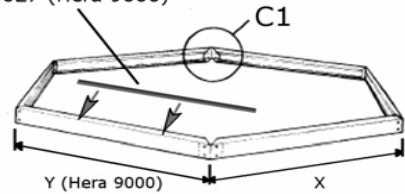

Hera

6027 (Hera 9000)