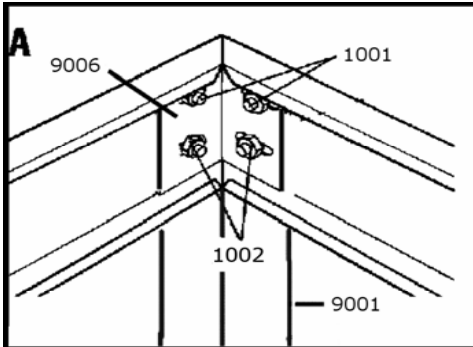

MODELL MODEL
MODEO MALLI

COTE FRONT/RUCKSEITE MAAT LATOLADO
SIDE SIVUSEINA

FIN SEITE EINDE
PARETE DI FDNDO
EXTREMIDAD
EXTREMIDADE
ENDEN/KANTEN
PAAITYSEINA SLUT

Fittings

	No.1	No.2	X1 mm	X2 mm	No.	Y2 mm	9001 90°	9002	1001	1002	9003	9004	9005	9006	9024 60°	9028 60°	9007	6027
900	1 x 9013		1300		2 x 9011	653	2	6	12	12	0	0	0	4	0	0	0	0
1300	1 x 9014		1922		2 x 9011	653	2	8	12	12	0	0	0	4	0	0	0	0
2500	2 x 9013		1300		2 x 9014	1922	4	8	16	16	0	0	0	4	0	0	0	0
3000	2 x 9015		1540		2 x 9014	1922	4	8	16	16	0	0	0	4	0	0	0	0
3300	1 x 9016		2544		2 x 9017	1279	2	10	12	12	0	0	0	4	0	0	0	0
3800	2 x 9014		1922		2 x 9014	1922	4	12	16	16	0	0	0	4	0	0	0	0
4400	2 x 9018		2282		2 x 9014	1922	4	12	16	16	0	0	0	4	0	0	0	0
5000	2 x 9016		2544		2 x 9014	1922	4	14	16	16	0	0	0	4	0	0	0	0
5000 DD	2 x 9014		1922		2 x 9016	2544	4	14	16	16	0	0	0	4	0	0	0	0
5800	2 x 9019	2 x 9019	1512	1512	2 x 9014	1922	4	14	24	24	2	8	2	4	0	0	2	0
6200	2 x 9020	2 x 9020	1583	1583	2 x 9014	1922	4	16	24	24	2	8	2	4	0	0	2	0
6700	2 x 9016		2544		2 x 9016	2544	4	16	16	16	0	0	0	4	0	0	0	0
7300	2 x 9026	2 x 9026	1883	1883	2 x 9014	1922	4	18	24	24	2	8	2	4	0	0	2	0
7500	2 x 9021	2 x 9021	1894	1894	2 x 9014	1922	4	18	24	24	2	8	2	4	0	0	2	0
8300	2 x 9020	2 x 9020	1583	1583	2 x 9016	2544	4	18	24	24	2	8	2	4	0	0	2	0
9900	2 x 9021	2 x 9021	1894	1894	2 x 9016	2544	4	20	24	24	2	8	2	4	0	0	2	0
11500	2 x 9022	2 x 9022	2205	2205	2 x 9016	2544	4	22	24	24	2	8	2	4	0	0	2	0
Hera 4500	6 x 9023		1264				0	12	24	24	0	0	0	0	6	6	0	0
Hera 9000	5 x 9025		1884		1 x 9027	1884	0	18	28	28	0	0	0	0	6	6	0	1
C5000	1 x 9016		2544		2 x 9014	1922	2	9	12	12	0	0	0	4	0	0	0	0
C6300	1 x 9019	1 x 9019	1512	1512	2 x 9014	1922	2	11	12	12	1	4	0	4	0	0	1	0
C7500	1 x 9021	1 x 9021	1894	1894	2 x 9014	1922	2	13	12	12	1	4	0	4	0	0	1	0
C8300	1 x 9020	1 x 9020	1583	1583	2 x 9016	2544	2	11	12	12	1	4	0	4	0	0	1	0
C9900	1 x 9021	1 x 9021	1894	1894	2 x 9016	2544	2	13	12	12	1	4	0	4	0	0	1	0
C+4700	1 x 9016		2544		2 x 9016	2544	2	15	12	12	1	4	0	0	0	0	1	0