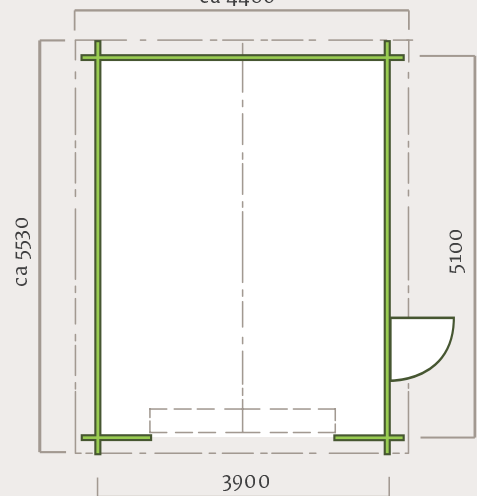

LILLEVILLA

GARAGE 2 19,9 m²

19,9 m²

2980 mm

2230 mm

44 mm

25,3 m²

Pääovi
W3 2440x1955 mm

Sivuovi
C 897x1820 mm

3900 x 5100 / 44 mm

ca 4480

www.luoman.fi

MUU INFO:

Palahuopa

5550 x 900 x 1150 / 1440 kg

6418635008805