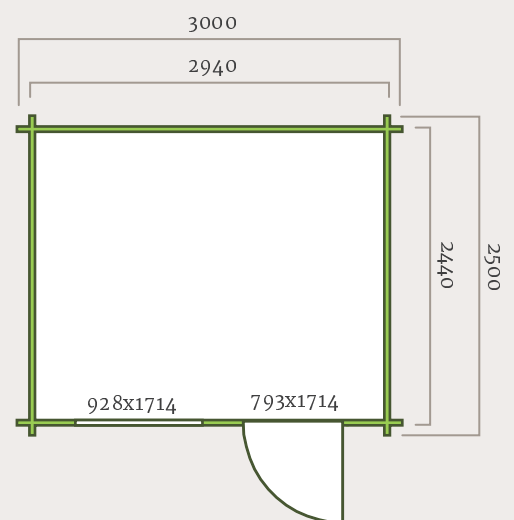

## LILLEVILLA 28-0 7,5 m<sup>2</sup>

7,5 m<sup>2</sup>

2495 mm

1955 mm

28 mm

m<sup>2</sup>

Pääovi  
N 846 x 1776 mm

B 962x757 mm  
A 640x640 mm

3000 x 2500 / 28 mm

[www.luoman.fi](http://www.luoman.fi)

### MUU INFO:

-

3250 x 620 x 1150 / 620kg

6418635002810