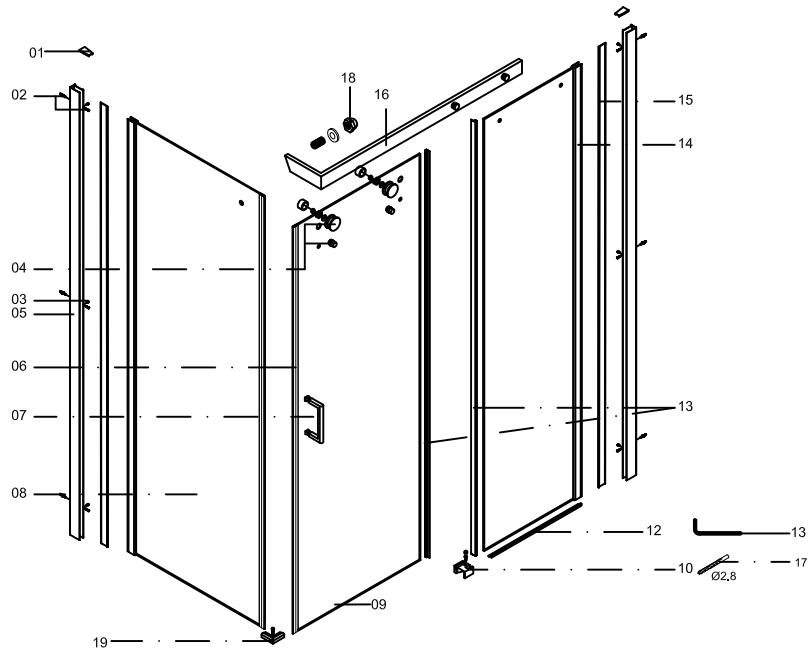

INTERIA

Model:RSD-PEO-100/110/120  
RSW-PEO-70/80/90  
Size:100/110/120X190cm  
Size:70/80/90X190cm

01 X1	02 X6	03 4x6 X6	04 X2	05 X2	06 X1	07 X1	08 X1	09 X1
10 X1	11 X2	12 X1	13 X1	14 X1	15 X2	16 X1	17 Ø2.8 X1	18 X1
19 X1								