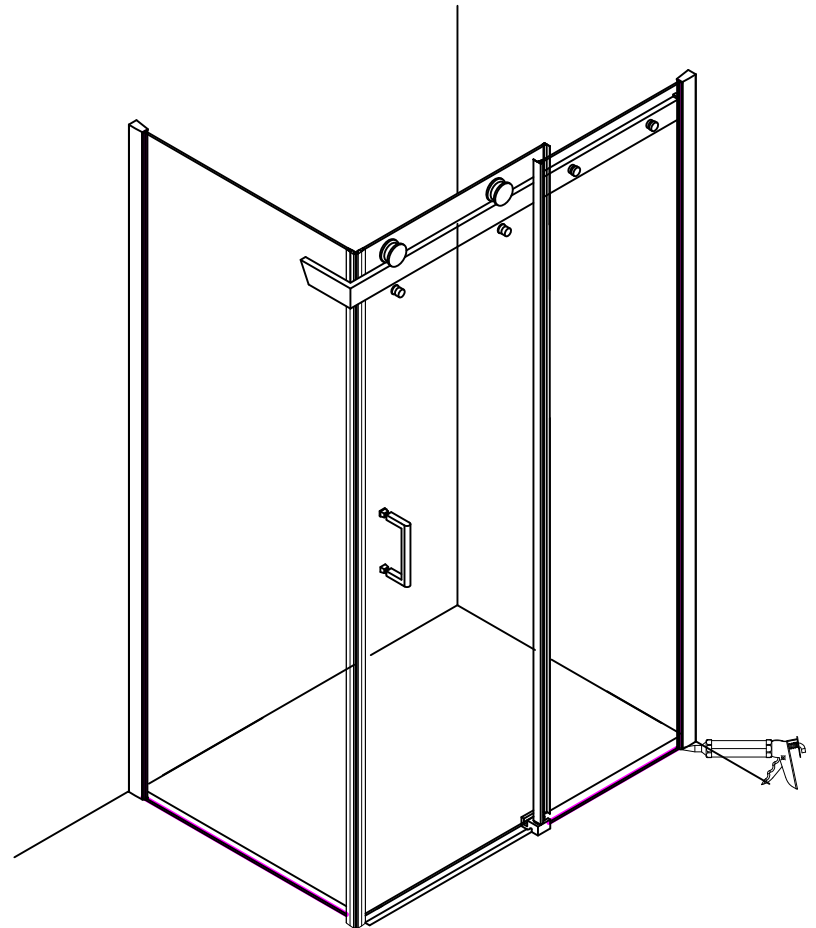

01 X1	02 X6	03 4x6 X6	04 X2	05 X2	06 X1	07 X1	08 X1	09 X1
10 X1	11 X2	12 X1	13 X1	14 X1	15 X2	16 X1	17 Ø2.8 X1	18 X1
19 X1								

1

6